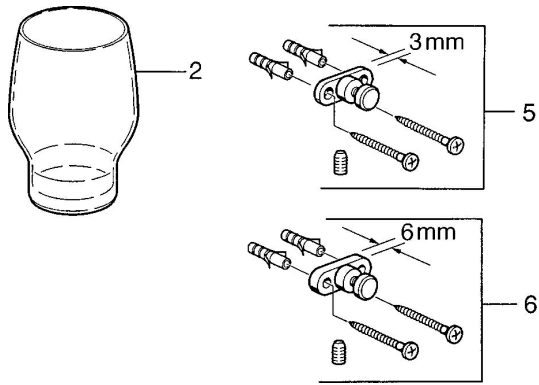

EAN: 4015474531840
static.hansa.com/0319090040

Parti di ricambio

SP03190900

	Nome	Codice
2	Bicchiere Trasparente Fuori produzione	59911627
5	Set di fissaggio Fuori produzione	59911646