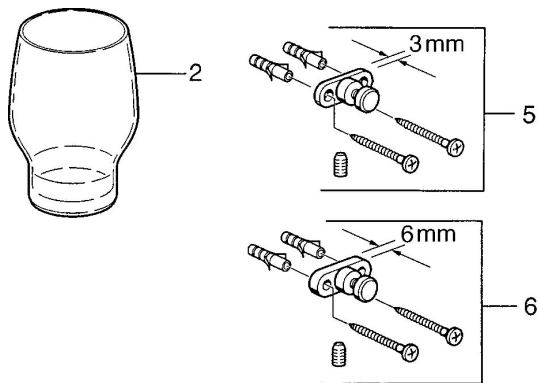

EAN: 4015474531840
static.hansa.com/0319090040
Náhradní díly

SP03190900

	Název	Kód
2	Sklo Průhledná Ukončeno	59911627
5	Upevňovací set Ukončeno	59911646