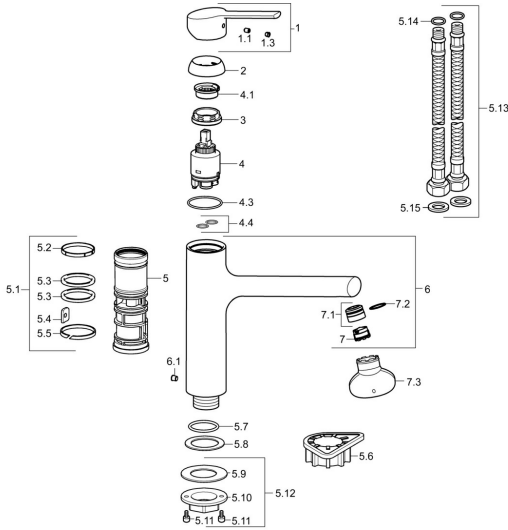

EAN: 4015474263161
static.hansa.com/03142273

Náhradné diely

SP03142273

	Názov	Kód
1	Ovládacia rukoväť, (2013-) Chróm	59913991
1.1	Skrutka, M5x8, SW2,5	59904755
1.3	Vymedzovacia vložka Chróm	59913762
2	Krytka, 33x3 mm Chróm	59912504
3	Prítlačná matica, M37x1, AF30 Ukončené	59912111
4	Kartuš, 3.5 Eco	59912324
4	Kartuš, 3.5 Classic	59913075
4.1	Temperature adjustment limiter	59912325
4.3	O-kružok, d 28.24x2.62 Ukončené	59912590
4.4	O-kružok, d 10.10x1.60 Ukončené	59905072
5.1	Tesnenie sada	59913313
5.6	Podložka	59910008
5.7	O-kružok, 35x2.5	59905020
5.8	Tesnenie, 48x33.5x2	59902283
5.12	Upevňovací set	59913479
5.13	Pripájacie hadičky, M10x1,G3/8, L=650	59913992
5.14	O-kružok, d 7.65x1.78	59902337
5.15	Tesnenie, 9.5x14.4x2	59912551
6	Výtokové rameno Chróm Ukončené	59913993
6.1	Skrutka, M6x0.75 Ukončené	59913314
7	Aerator, M18.5x1 ATJ	59913488
7.1	Fitting ring for aerator Chróm	59913654
7.3	Kľúč k aerátoru, M18.5	59913367
N.I.	Kľúč, SW30/34	59912108