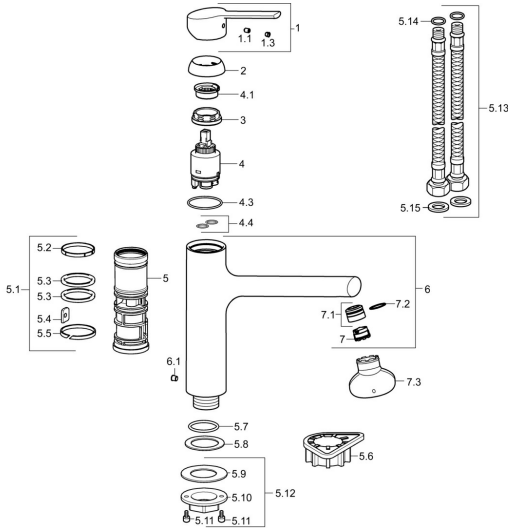

## Pièces de rechange

### SP03142273

	Nom	Code
1	Levier, (2013-) Chrome	59913991
1.1	Vis, M5x8, SW2.5	59904755
1.3	Butée de réglage Chrome	59913762
2	Chape, 33x3 mm Chrome	59912504
3	Écrou de maintien, M37x1, AF30 <b>Arrêté</b>	59912111
4	Cartouche, 3.5 Eco	59912324
4	Cartouche, 3.5 Classic	59913075
4.1	Temperature adjustment limiter	59912325
4.3	Joint, d 28.24x2.62 <b>Arrêté</b>	59912590
4.4	Joint, d 10.10x1.60 <b>Arrêté</b>	59905072
5.1	Set de fixation pour bec	59913313
5.6	Plaque de fixation	59910008
5.7	Joint, 35x2.5	59905020
5.8	Joint, 48x33.5x2	59902283
5.12	Ensemble de fixation	59913479
5.13	Tuyau, M10x1,G3/8, L=650	59913992
5.14	Joint, d 7.65x1.78	59902337
5.15	Joint, 9.5x14.4x2	59912551
6	Bec Chrome <b>Arrêté</b>	59913993
6.1	Vis, M6x0.75 <b>Arrêté</b>	59913314
7	Aérateur, M18.5x1 ATJ	59913488
7.1	Fitting ring for aerator Chrome	59913654
7.3	Clé pour aérateur, M18.5	59913367
N.I.	Clef, SW30/34	59912108