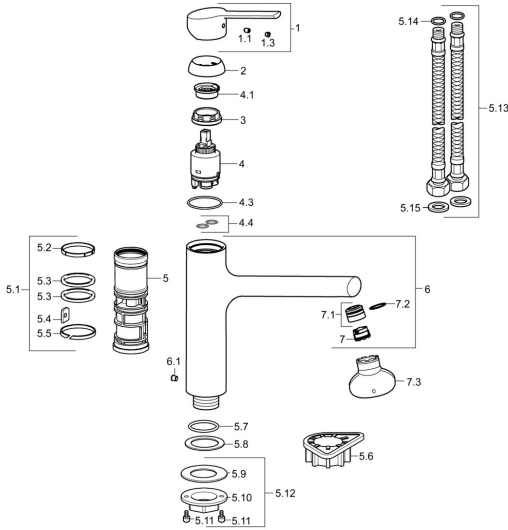

EAN: 4015474263161
static.hansa.com/03142273

Ersatzteile

SP03142273

	Name	Art.-Nr.
1	Hebel, (2013-) Chrom	59913991
1.1	Schraube, M5x8, SW2.5	59904755
1.3	Blindstopfen Chrom	59913762
2	Abdeckkappe, 33x3 mm Chrom	59912504
3	Spann-Mutter, M37x1, AF30 Ausgelaufen	59912111
4	Kartusche, 3.5 Eco	59912324
4	Kartusche, 3.5 Classic	59913075
4.1	Temperatur-Anschlagring	59912325
4.3	O-Ring, d 28.24x2.62 Ausgelaufen	59912590
4.4	O-Ring, d 10.10x1.60 Ausgelaufen	59905072
5.1	Dichtungskit	59913313
5.6	PVC-Befestigungsplatte	59910008
5.7	O-Ring, 35x2.5	59905020
5.8	Dichtung, 48x33.5x2	59902283
5.12	Befestigungssatz	59913479
5.13	Schlauch, M10x1,G3/8, L=650	59913992
5.14	O-Ring, d 7.65x1.78	59902337
5.15	Dichtung, 9.5x14.4x2	59912551
6	Auslauf Chrom Ausgelaufen	59913993
6.1	Schraube, M6x0.75 Ausgelaufen	59913314
7	Luftsprudler, M18.5x1 ATJ	59913488
7.1	Montagering für Luftsprudler Chrom	59913654
7.3	Schlüssel für Luftsprudler, M18.5	59913367
N.I.	Schlüssel, SW30/34	59912108