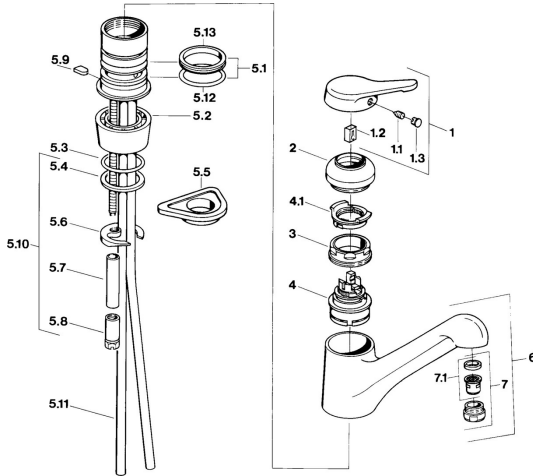

EAN: 4015474657120
static.hansa.com/03142201

Reserveonderdelen

SP03142101

	Naam	Code
1	Hendel Chroom Stopgezet	59910346
1.1	Schroef, M5x8, SW2.5	59904755
1.2	Joint klassiek uitloop	59904778
1.3	Plug, hot/cold	59906705
2	Kap Edelmessing Stopgezet	59910334
2	Kap Chroom Stopgezet	59910329
3	Bevestigingsschroeven, M50x1, SW45	59904890
4	Binnenwerk, 4.8 eco	59904601
4.1	Hot water limiter	59904759
5.1	Dichting	59904891
5.2	Socket Chroom Stopgezet	59910335
5.3	O-ring, d 38x3.5	59910236
5.4	Dichting, 48x33.5x2	59902283
5.5	Verstevigingsplaat	59910008
5.6	Fixing plate	59904765
5.8	Schroef, M8x1, SW13	59904766
5.9	Retainer Stopgezet	59905690
5.10	Bevestigingsset	59910749
5.11	Flexibele aansluitingen, L=430, G3/8-M10x1	59912515
5.11	Koppelingsbuisdeel] Stopgezet	59910629
5.12	O-ring, 47.22x3.53 Stopgezet	59911386
5.13	Dichting, 40.3x6	59911387
6	Uitloop Chroom Stopgezet	59910340
7	Mousseur, M24x1 STD CC A Edelmessing Stopgezet	59906580
7	Mousseur, M24x1 Mokka Stopgezet	59904998
7	Mousseur, M24x1 STD HC A Chroom	59902366
7	Mousseur, M24x1 A Wit Stopgezet	59905419
7.1	Mousseur, M22/24 A	59902081