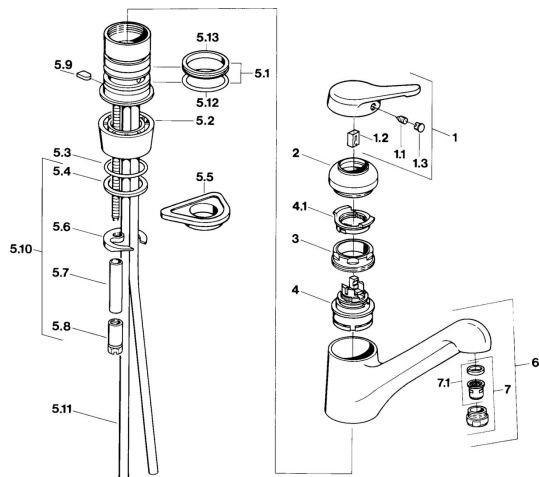

EAN: 4015474657120
static.hansa.com/03142201

Parti di ricambio

SP03142101

	Nome	Codice
1	Leva Cromo Fuori produzione	59910346
1.1	Screw, M5x8, SW2.5	59904755
1.2	Adattatore	59904778
1.3	Tappo, hot/cold	59906705
2	Cappuccio Ottone lucido Fuori produzione	59910334
2	Cappuccio Cromo Fuori produzione	59910329
3	Viti di fissaggio, M50x1, SW45	59904890
4	Cartuccia, 4.8 eco	59904601
4.1	Hot water limiter	59904759
5.1	Kit di guarnizione	59904891
5.2	Socket Cromo Fuori produzione	59910335
5.3	O-ring, d 38x3.5	59910236
5.4	Giunto, 48x33.5x2	59902283
5.5	Base per fissaggio	59910008
5.6	Fixing plate	59904765
5.8	Screw, M8x1, SW13	59904766
5.9	Retainer Fuori produzione	59905690
5.10	Set di fissaggio	59910749
5.11	Cannette flessibili, L=430, G3/8-M10x1	59912515
5.11	Tubo di accoppiamento Fuori produzione	59910629
5.12	O-ring, 47.22x3.53 Fuori produzione	59911386
5.13	Giunto, 40.3x6	59911387
6	Bocca Cromo Fuori produzione	59910340
7	Aereatore, M24x1 STD CC A Ottone lucido Fuori produzione	59906580
7	Aereatore, M24x1 Moka Fuori produzione	59904998
7	Aereatore, M24x1 STD HC A Cromo	59902366
7	Aereatore, M24x1 A Bianco Fuori produzione	59905419
7.1	Aereatore, M22/24 A	59902081