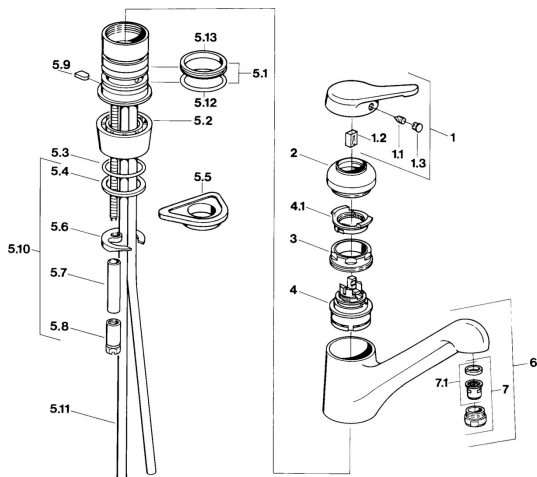

EAN: 4015474604261
static.hansa.com/0314210193

Náhradné diely

SP03142101

	Názov	Kód
1	Ovládacia rukoväť Chróm Ukončené	59910346
1.1	Skrutka, M5x8, SW2,5	59904755
1.2	Klzné puzdro	59904778
1.3	Plug, hot/cold	59906705
2	Krytka Ušľachtilá mosadz Ukončené	59910334
2	Krytka Chróm Ukončené	59910329
3	Upevňovacia skrutka, M50x1, SW45	59904890
4	Kartuš, 4.8 eco	59904601
4.1	Hot water limiter	59904759
5.1	Tesnenie sada	59904891
5.2	Socket Chróm Ukončené	59910335
5.3	O-kružok, d 38x3.5	59910236
5.4	Tesnenie, 48x33.5x2	59902283
5.5	Podložka	59910008
5.6		59904765
5.8	Skrutka, M8x1, SW13	59904766
5.9	Retainer Ukončené	59905690
5.10	Upevňovací set	59910749
5.11	Flexibilná hadička, L=430, G3/8-M10x1	59912515
5.11	Spojovacie potrubie Ukončené	59910629
5.12	O-kružok, 47.22x3.53 Ukončené	59911386
5.13	Tesnenie, 40.3x6	59911387
6	Výtokové rameno Chróm Ukončené	59910340
7	Aerator, M24x1 STD CC A Ušľachtilá mosadz Ukončené	59906580
7	Aerator, M24x1 Moka Ukončené	59904998
7	Aerator, M24x1 STD HC A Chróm	59902366
7	Aerator, M24x1 A Biela Ukončené	59905419
7.1	Aerator, M22/24 A	59902081