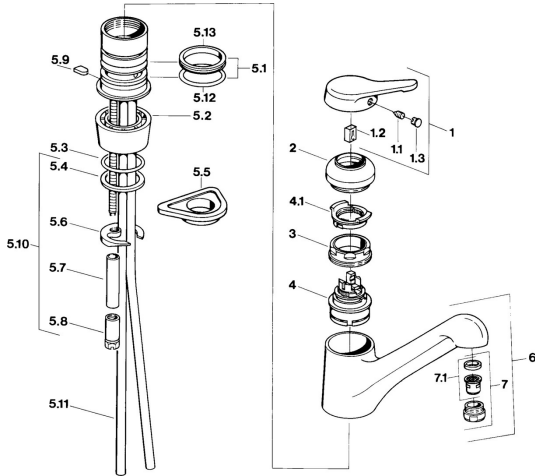

EAN: 4015474604261
static.hansa.com/0314210193

Reserveonderdelen

SP03142101

	Naam	Code
1	Hendel Chroom Stopgezet	59910346
1.1	Schroef, M5x8, SW2.5	59904755
1.2	Joint klassiek uitloop	59904778
1.3	Plug, hot/cold	59906705
2	Kap Edelmessing Stopgezet	59910334
2	Kap Chroom Stopgezet	59910329
3	Bevestigingsschroeven, M50x1, SW45	59904890
4	Binnenwerk, 4.8 eco	59904601
4.1	Hot water limiter	59904759
5.1	Dichting	59904891
5.2	Socket Chroom Stopgezet	59910335
5.3	O-ring, d 38x3.5	59910236
5.4	Dichting, 48x33.5x2	59902283
5.5	Verstevigingsplaat	59910008
5.6	Fixing plate	59904765
5.8	Schroef, M8x1, SW13	59904766
5.9	Retainer Stopgezet	59905690
5.10	Bevestigingsset	59910749
5.11	Flexibele aansluitingen, L=430, G3/8-M10x1	59912515
5.11	Koppelingsbuisdeel] Stopgezet	59910629
5.12	O-ring, 47.22x3.53 Stopgezet	59911386
5.13	Dichting, 40.3x6	59911387
6	Uitloop Chroom Stopgezet	59910340
7	Mousseur, M24x1 STD CC A Edelmessing Stopgezet	59906580
7	Mousseur, M24x1 Mokka Stopgezet	59904998
7	Mousseur, M24x1 STD HC A Chroom	59902366
7	Mousseur, M24x1 A Wit Stopgezet	59905419
7.1	Mousseur, M22/24 A	59902081