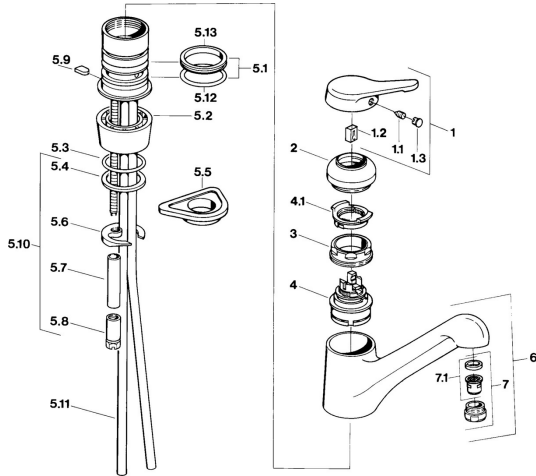

EAN: 4015474604261
static.hansa.com/0314210193

Parti di ricambio

SP03142101

	Nome	Codice
1	Leva Cromo Fuori produzione	59910346
1.1	Screw, M5x8, SW2.5	59904755
1.2	Adattatore	59904778
1.3	Tappo, hot/cold	59906705
2	Cappuccio Ottone lucido Fuori produzione	59910334
2	Cappuccio Cromo Fuori produzione	59910329
3	Viti di fissaggio, M50x1, SW45	59904890
4	Cartuccia, 4.8 eco	59904601
4.1	Hot water limiter	59904759
5.1	Kit di guarnizione	59904891
5.2	Socket Cromo Fuori produzione	59910335
5.3	O-ring, d 38x3.5	59910236
5.4	Giunto, 48x33.5x2	59902283
5.5	Base per fissaggio	59910008
5.6	Fixing plate	59904765
5.8	Screw, M8x1, SW13	59904766
5.9	Retainer Fuori produzione	59905690
5.10	Set di fissaggio	59910749
5.11	Cannette flessibili, L=430, G3/8-M10x1	59912515
5.11	Tubo di accoppiamento Fuori produzione	59910629
5.12	O-ring, 47.22x3.53 Fuori produzione	59911386
5.13	Giunto, 40.3x6	59911387
6	Bocca Cromo Fuori produzione	59910340
7	Aereatore, M24x1 STD CC A Ottone lucido Fuori produzione	59906580
7	Aereatore, M24x1 Moka Fuori produzione	59904998
7	Aereatore, M24x1 STD HC A Cromo	59902366
7	Aereatore, M24x1 A Bianco Fuori produzione	59905419
7.1	Aereatore, M22/24 A	59902081