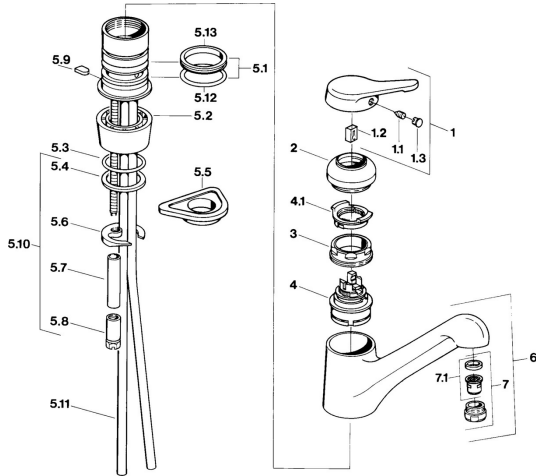

## Pièces de rechange

### SP03142101

	Nom	Code
1	Levier Chrome <b>Arrêté</b>	59910346
1.1	Vis, M5x8, SW2.5	59904755
1.2	Kit de joints pour bec	59904778
1.3	Bouchon cache trou, hot/cold	59906705
2	Chape Laiton <b>Arrêté</b>	59910334
2	Chape Chrome <b>Arrêté</b>	59910329
3	Vis, M50x1, SW45	59904890
4	Cartouche, 4.8 eco	59904601
4.1	Hot water limiter	59904759
5.1	Set de fixation pour bec	59904891
5.2	Socket Chrome <b>Arrêté</b>	59910335
5.3	Joint, d 38x3.5	59910236
5.4	Joint, 48x33.5x2	59902283
5.5	Plaque de fixation	59910008
5.6	Fixing plate	59904765
5.8	Vis, M8x1, SW13	59904766
5.9	Retainer <b>Arrêté</b>	59905690
5.10	Ensemble de fixation	59910749
5.11	Flexible d'alimentation, L=430, G3/8-M10x1	59912515
5.11	Tuyau de raccordement <b>Arrêté</b>	59910629
5.12	Joint, 47.22x3.53 <b>Arrêté</b>	59911386
5.13	Joint, 40.3x6	59911387
6	Bec Chrome <b>Arrêté</b>	59910340
7	Aérateur, M24x1 STD CC A Laiton <b>Arrêté</b>	59906580
7	Aérateur, M24x1 Mocca <b>Arrêté</b>	59904998
7	Aérateur, M24x1 STD HC A Chrome	59902366
7	Aérateur, M24x1 A Blanc <b>Arrêté</b>	59905419
7.1	Aérateur, M22/24 A	59902081