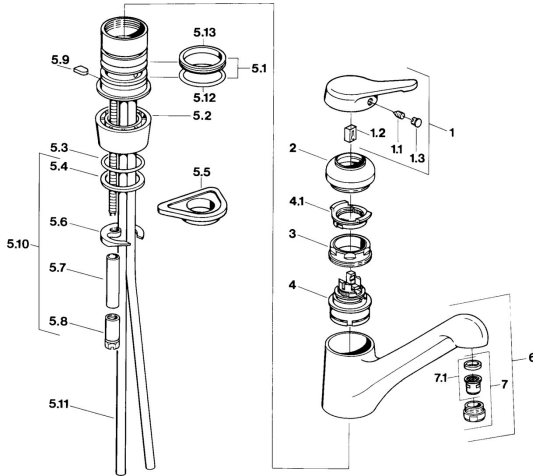

EAN: 4015474604261
static.hansa.com/0314210193

Ersatzteile

SP03142101

	Name	Art.-Nr.
1	Hebel Chrom Ausgelaufen	59910346
1.1	Schraube, M5x8, SW2.5	59904755
1.2	Kunststoffadapter	59904778
1.3	Blindstopfen, hot/cold	59906705
2	Abdeckkappe Edelmessing Ausgelaufen	59910334
2	Abdeckkappe Chrom Ausgelaufen	59910329
3	Befestigungsschraube, M50x1, SW45	59904890
4	Kartusche, 4.8 eco	59904601
4.1	Warmwasser Begrenzer	59904759
5.1	Dichtungskit	59904891
5.2	Sockel Chrom Ausgelaufen	59910335
5.3	O-Ring, d 38x3.5	59910236
5.4	Dichtung, 48x33.5x2	59902283
5.5	PVC-Befestigungsplatte	59910008
5.6	Befestigungsplatte	59904765
5.8	Schraube, M8x1, SW13	59904766
5.9	Halter Ausgelaufen	59905690
5.10	Befestigungssatz	59910749
5.11	Anschlußschlauch, L=430, G3/8-M10x1	59912515
5.11	Anschlussrohr Ausgelaufen	59910629
5.12	O-Ring, 47.22x3.53 Ausgelaufen	59911386
5.13	Dichtung, 40.3x6	59911387
6	Auslauf Chrom Ausgelaufen	59910340
7	Luftsprudler, M24x1 STD CC A Edelmessing Ausgelaufen	59906580
7	Luftsprudler, M24x1 Mocca Ausgelaufen	59904998
7	Luftsprudler, M24x1 STD HC A Chrom	59902366
7	Luftsprudler, M24x1 A Weiss Ausgelaufen	59905419
7.1	Luftsprudler, M22/24 A	59902081