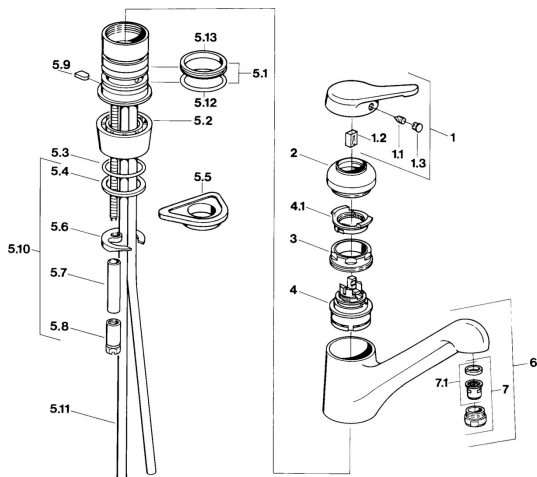

EAN: 4015474604261
static.hansa.com/0314210193

Náhradní díly

SP03142101

	Název	Kód
1	Páka Chrom Ukončeno	59910346
1.1	Šroub, M5x8, SW2.5	59904755
1.2	Kluzné pouzdro (osazené)	59904778
1.3	Plug, hot/cold	59906705
2	Krytka Ušlechtilá mosaz Ukončeno	59910334
2	Krytka Chrom Ukončeno	59910329
3	Upevňovací šroub, M50x1, SW45	59904890
4	Kartuše, 4.8 eco	59904601
4.1	Hot water limiter	59904759
5.1	Těsnící sada	59904891
5.2	Socket Chrom Ukončeno	59910335
5.3	O-kroužek, d 38x3.5	59910236
5.4	Těsnění, 48x33.5x2	59902283
5.5	Upevňovací destička	59910008
5.6	Upevňovací deska	59904765
5.8	Šroub, M8x1, SW13	59904766
5.9	Retainer Ukončeno	59905690
5.10	Upevňovací set	59910749
5.11	Flexibilní hadička, L=430, G3/8-M10x1	59912515
5.11	Šroubení Ukončeno	59910629
5.12	O-kroužek, 47.22x3.53 Ukončeno	59911386
5.13	Těsnění, 40.3x6	59911387
6	Výtokové rameno Chrom Ukončeno	59910340
7	Aerator, M24x1 STD CC A Ušlechtilá mosaz Ukončeno	59906580
7	Aerator, M24x1 Moka Ukončeno	59904998
7	Aerator, M24x1 STD HC A Chrom	59902366
7	Aerator, M24x1 A Bílá Ukončeno	59905419
7.1	Aerator, M22/24 A	59902081