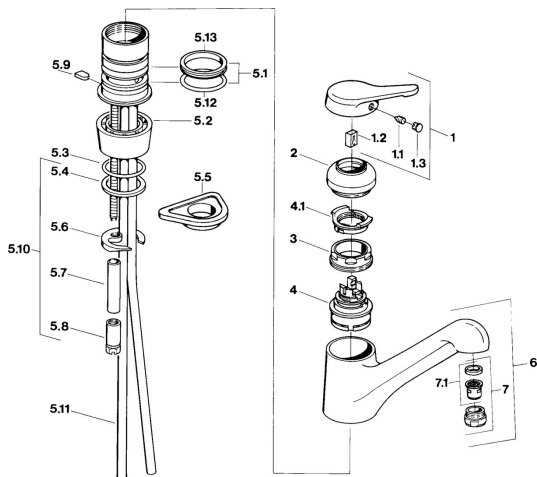

EAN: 4015474604230
static.hansa.com/0314210187

Náhradné diely

SP03142101

	Názov	Kód
1	Ovládacia rukoväť Chróm Ukončené	59910346
1.1	Skrutka, M5x8, SW2,5	59904755
1.2	Klzné puzdro	59904778
1.3	Plug, hot/cold	59906705
2	Krytka Ušľachtilá mosadz Ukončené	59910334
2	Krytka Chróm Ukončené	59910329
3	Upevňovacia skrutka, M50x1, SW45	59904890
4	Kartuš, 4.8 eco	59904601
4.1	Hot water limiter	59904759
5.1	Tesnenie sada	59904891
5.2	Socket Chróm Ukončené	59910335
5.3	O-kružok, d 38x3.5	59910236
5.4	Tesnenie, 48x33.5x2	59902283
5.5	Podložka	59910008
5.6		59904765
5.8	Skrutka, M8x1, SW13	59904766
5.9	Retainer Ukončené	59905690
5.10	Upevňovací set	59910749
5.11	Flexibilná hadička, L=430, G3/8-M10x1	59912515
5.11	Spojovacie potrubie Ukončené	59910629
5.12	O-kružok, 47.22x3.53 Ukončené	59911386
5.13	Tesnenie, 40.3x6	59911387
6	Výtokové rameno Chróm Ukončené	59910340
7	Aerator, M24x1 STD CC A Ušľachtilá mosadz Ukončené	59906580
7	Aerator, M24x1 Moka Ukončené	59904998
7	Aerator, M24x1 STD HC A Chróm	59902366
7	Aerator, M24x1 A Biela Ukončené	59905419
7.1	Aerator, M22/24 A	59902081