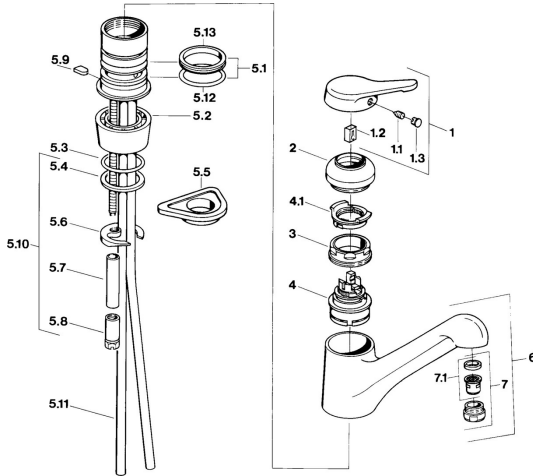

EAN: 4015474604230
static.hansa.com/0314210187

Reserveonderdelen

SP03142101

	Naam	Code
1	Hendel Chroom Stopgezet	59910346
1.1	Schroef, M5x8, SW2.5	59904755
1.2	Joint klassiek uitloop	59904778
1.3	Plug, hot/cold	59906705
2	Kap Edelmessing Stopgezet	59910334
2	Kap Chroom Stopgezet	59910329
3	Bevestigingsschroeven, M50x1, SW45	59904890
4	Binnenwerk, 4.8 eco	59904601
4.1	Hot water limiter	59904759
5.1	Dichting	59904891
5.2	Socket Chroom Stopgezet	59910335
5.3	O-ring, d 38x3.5	59910236
5.4	Dichting, 48x33.5x2	59902283
5.5	Verstevigingsplaat	59910008
5.6	Fixing plate	59904765
5.8	Schroef, M8x1, SW13	59904766
5.9	Retainer Stopgezet	59905690
5.10	Bevestigingsset	59910749
5.11	Flexibele aansluitingen, L=430, G3/8-M10x1	59912515
5.11	Koppelingsbuisdeel] Stopgezet	59910629
5.12	O-ring, 47.22x3.53 Stopgezet	59911386
5.13	Dichting, 40.3x6	59911387
6	Uitloop Chroom Stopgezet	59910340
7	Mousseur, M24x1 STD CC A Edelmessing Stopgezet	59906580
7	Mousseur, M24x1 Mokka Stopgezet	59904998
7	Mousseur, M24x1 STD HC A Chroom	59902366
7	Mousseur, M24x1 A Wit Stopgezet	59905419
7.1	Mousseur, M22/24 A	59902081