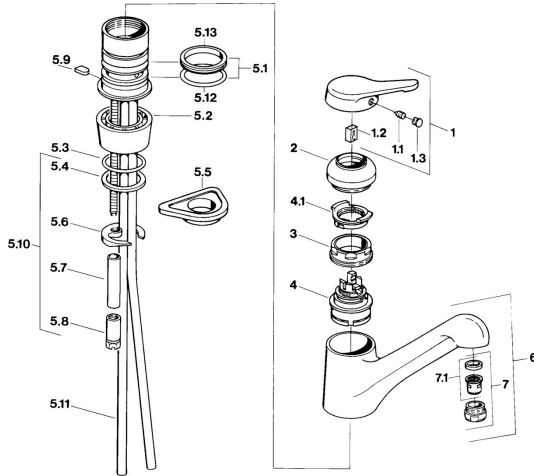

## Parti di ricambio

### SP03142101

	Nome	Codice
1	Leva Cromo <b>Fuori produzione</b>	59910346
1.1	Screw, M5x8, SW2.5	59904755
1.2	Adattatore	59904778
1.3	Tappo, hot/cold	59906705
2	Cappuccio Ottone lucido <b>Fuori produzione</b>	59910334
2	Cappuccio Cromo <b>Fuori produzione</b>	59910329
3	Viti di fissaggio, M50x1, SW45	59904890
4	Cartuccia, 4.8 eco	59904601
4.1	Hot water limiter	59904759
5.1	Kit di guarnizione	59904891
5.2	Socket Cromo <b>Fuori produzione</b>	59910335
5.3	O-ring, d 38x3.5	59910236
5.4	Giunto, 48x33.5x2	59902283
5.5	Base per fissaggio	59910008
5.6	Fixing plate	59904765
5.8	Screw, M8x1, SW13	59904766
5.9	Retainer <b>Fuori produzione</b>	59905690
5.10	Set di fissaggio	59910749
5.11	Cannette flessibili, L=430, G3/8-M10x1	59912515
5.11	Tubo di accoppiamento <b>Fuori produzione</b>	59910629
5.12	O-ring, 47.22x3.53 <b>Fuori produzione</b>	59911386
5.13	Giunto, 40.3x6	59911387
6	Bocca Cromo <b>Fuori produzione</b>	59910340
7	Aereatore, M24x1 STD CC A Ottone lucido <b>Fuori produzione</b>	59906580
7	Aereatore, M24x1 Moka <b>Fuori produzione</b>	59904998
7	Aereatore, M24x1 STD HC A Cromo	59902366
7	Aereatore, M24x1 A Bianco <b>Fuori produzione</b>	59905419
7.1	Aereatore, M22/24 A	59902081