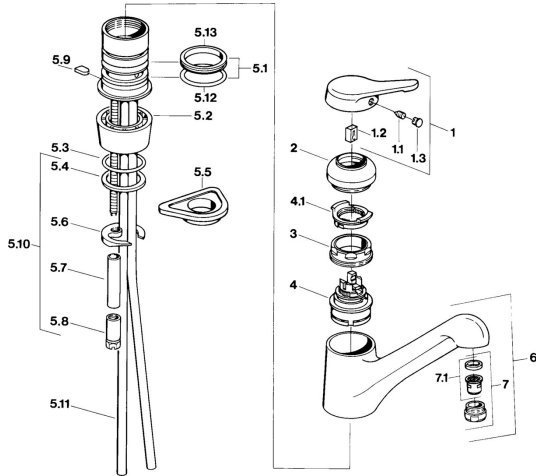

EAN: 4015474604230
static.hansa.com/0314210187

Pièces de rechange

SP03142101

	Nom	Code
1	Levier Chrome Arrêté	59910346
1.1	Vis, M5x8, SW2.5	59904755
1.2	Kit de joints pour bec	59904778
1.3	Bouchon cache trou, hot/cold	59906705
2	Chape Laiton Arrêté	59910334
2	Chape Chrome Arrêté	59910329
3	Vis, M50x1, SW45	59904890
4	Cartouche, 4.8 eco	59904601
4.1	Hot water limiter	59904759
5.1	Set de fixation pour bec	59904891
5.2	Socket Chrome Arrêté	59910335
5.3	Joint, d 38x3.5	59910236
5.4	Joint, 48x33.5x2	59902283
5.5	Plaque de fixation	59910008
5.6	Fixing plate	59904765
5.8	Vis, M8x1, SW13	59904766
5.9	Retainer Arrêté	59905690
5.10	Ensemble de fixation	59910749
5.11	Flexible d'alimentation, L=430, G3/8-M10x1	59912515
5.11	Tuyau de raccordement Arrêté	59910629
5.12	Joint, 47.22x3.53 Arrêté	59911386
5.13	Joint, 40.3x6	59911387
6	Bec Chrome Arrêté	59910340
7	Aérateur, M24x1 STD CC A Laiton Arrêté	59906580
7	Aérateur, M24x1 Mocca Arrêté	59904998
7	Aérateur, M24x1 STD HC A Chrome	59902366
7	Aérateur, M24x1 A Blanc Arrêté	59905419
7.1	Aérateur, M22/24 A	59902081