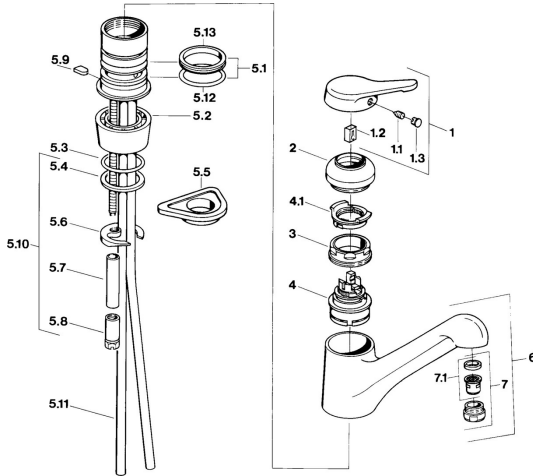

EAN: 4015474604230
static.hansa.com/0314210187

Ersatzteile

SP03142101

	Name	Art.-Nr.
1	Hebel Chrom Ausgelaufen	59910346
1.1	Schraube, M5x8, SW2.5	59904755
1.2	Kunststoffadapter	59904778
1.3	Blindstopfen, hot/cold	59906705
2	Abdeckkappe Edelmessing Ausgelaufen	59910334
2	Abdeckkappe Chrom Ausgelaufen	59910329
3	Befestigungsschraube, M50x1, SW45	59904890
4	Kartusche, 4.8 eco	59904601
4.1	Warmwasser Begrenzer	59904759
5.1	Dichtungskit	59904891
5.2	Sockel Chrom Ausgelaufen	59910335
5.3	O-Ring, d 38x3.5	59910236
5.4	Dichtung, 48x33.5x2	59902283
5.5	PVC-Befestigungsplatte	59910008
5.6	Befestigungsplatte	59904765
5.8	Schraube, M8x1, SW13	59904766
5.9	Halter Ausgelaufen	59905690
5.10	Befestigungssatz	59910749
5.11	Anschlußschlauch, L=430, G3/8-M10x1	59912515
5.11	Anschlussrohr Ausgelaufen	59910629
5.12	O-Ring, 47.22x3.53 Ausgelaufen	59911386
5.13	Dichtung, 40.3x6	59911387
6	Auslauf Chrom Ausgelaufen	59910340
7	Luftsprudler, M24x1 STD CC A Edelmessing Ausgelaufen	59906580
7	Luftsprudler, M24x1 Mocca Ausgelaufen	59904998
7	Luftsprudler, M24x1 STD HC A Chrom	59902366
7	Luftsprudler, M24x1 A Weiss Ausgelaufen	59905419
7.1	Luftsprudler, M22/24 A	59902081