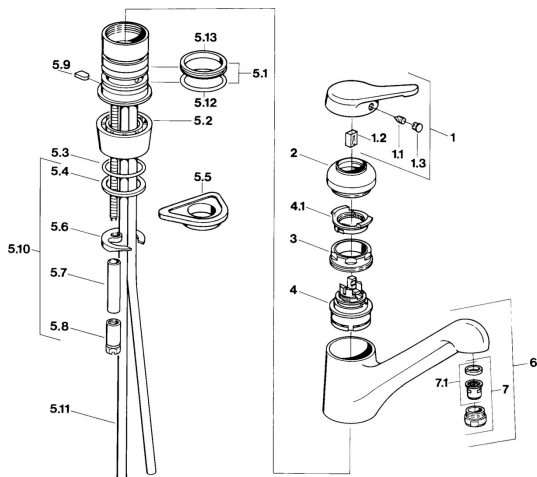

## Náhradní díly

### SP03142101

	Název	Kód
1	Páka Chrom <b>Ukončeno</b>	59910346
1.1	Šroub, M5x8, SW2.5	59904755
1.2	Kluzné pouzdro (osazené)	59904778
1.3	Plug, hot/cold	59906705
2	Krytka Ušlechtilá mosaz <b>Ukončeno</b>	59910334
2	Krytka Chrom <b>Ukončeno</b>	59910329
3	Upevňovací šroub, M50x1, SW45	59904890
4	Kartuše, 4.8 eco	59904601
4.1	Hot water limiter	59904759
5.1	Těsnící sada	59904891
5.2	Socket Chrom <b>Ukončeno</b>	59910335
5.3	O-kroužek, d 38x3.5	59910236
5.4	Těsnění, 48x33.5x2	59902283
5.5	Upevňovací destička	59910008
5.6	Upevňovací deska	59904765
5.8	Šroub, M8x1, SW13	59904766
5.9	Retainer <b>Ukončeno</b>	59905690
5.10	Upevňovací set	59910749
5.11	Flexibilní hadička, L=430, G3/8-M10x1	59912515
5.11	Šroubení <b>Ukončeno</b>	59910629
5.12	O-kroužek, 47.22x3.53 <b>Ukončeno</b>	59911386
5.13	Těsnění, 40.3x6	59911387
6	Výtokové rameno Chrom <b>Ukončeno</b>	59910340
7	Aerator, M24x1 STD CC A Ušlechtilá mosaz <b>Ukončeno</b>	59906580
7	Aerator, M24x1 Moka <b>Ukončeno</b>	59904998
7	Aerator, M24x1 STD HC A Chrom	59902366
7	Aerator, M24x1 A Bílá <b>Ukončeno</b>	59905419
7.1	Aerator, M22/24 A	59902081