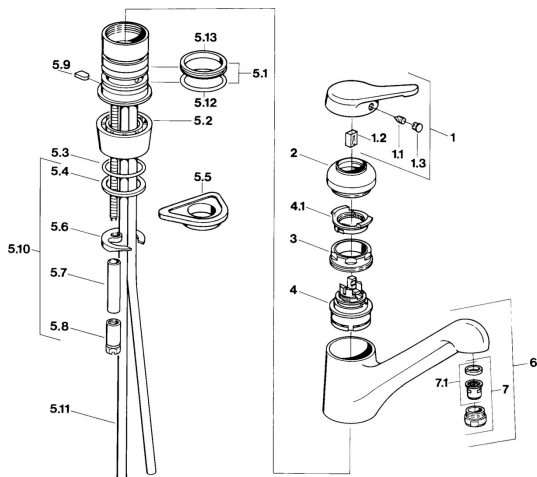

## Náhradné diely

### SP03142101

	Názov	Kód
1	Ovládacia rukoväť Chróm <b>Ukončené</b>	59910346
1.1	Skrutka, M5x8, SW2,5	59904755
1.2	Klzné puzdro	59904778
1.3	Plug, hot/cold	59906705
2	Krytka Ušľachtilá mosadz <b>Ukončené</b>	59910334
2	Krytka Chróm <b>Ukončené</b>	59910329
3	Upevňovacia skrutka, M50x1, SW45	59904890
4	Kartuš, 4.8 eco	59904601
4.1	Hot water limiter	59904759
5.1	Tesnenie sada	59904891
5.2	Socket Chróm <b>Ukončené</b>	59910335
5.3	O-kružok, d 38x3.5	59910236
5.4	Tesnenie, 48x33.5x2	59902283
5.5	Podložka	59910008
5.6		59904765
5.8	Skrutka, M8x1, SW13	59904766
5.9	Retainer <b>Ukončené</b>	59905690
5.10	Upevňovací set	59910749
5.11	Flexibilná hadička, L=430, G3/8-M10x1	59912515
5.11	Spojovacie potrubie <b>Ukončené</b>	59910629
5.12	O-kružok, 47.22x3.53 <b>Ukončené</b>	59911386
5.13	Tesnenie, 40.3x6	59911387
6	Výtokové rameno Chróm <b>Ukončené</b>	59910340
7	Aerator, M24x1 STD CC A Ušľachtilá mosadz <b>Ukončené</b>	59906580
7	Aerator, M24x1 Moka <b>Ukončené</b>	59904998
7	Aerator, M24x1 STD HC A Chróm	59902366
7	Aerator, M24x1 A Biela <b>Ukončené</b>	59905419
7.1	Aerator, M22/24 A	59902081