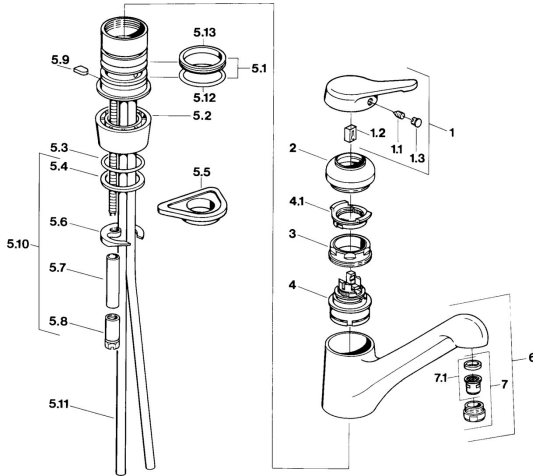

EAN: 4015474604216
static.hansa.com/0314210182

Reserveonderdelen

SP03142101

	Naam	Code
1	Hendel Chroom Stopgezet	59910346
1.1	Schroef, M5x8, SW2.5	59904755
1.2	Joint klassiek uitloop	59904778
1.3	Plug, hot/cold	59906705
2	Kap Edelmessing Stopgezet	59910334
2	Kap Chroom Stopgezet	59910329
3	Bevestigingsschroeven, M50x1, SW45	59904890
4	Binnenwerk, 4.8 eco	59904601
4.1	Hot water limiter	59904759
5.1	Dichting	59904891
5.2	Socket Chroom Stopgezet	59910335
5.3	O-ring, d 38x3.5	59910236
5.4	Dichting, 48x33.5x2	59902283
5.5	Verstevigingsplaat	59910008
5.6	Fixing plate	59904765
5.8	Schroef, M8x1, SW13	59904766
5.9	Retainer Stopgezet	59905690
5.10	Bevestigingsset	59910749
5.11	Flexibele aansluitingen, L=430, G3/8-M10x1	59912515
5.11	Koppelingsbuisdeel] Stopgezet	59910629
5.12	O-ring, 47.22x3.53 Stopgezet	59911386
5.13	Dichting, 40.3x6	59911387
6	Uitloop Chroom Stopgezet	59910340
7	Mousseur, M24x1 STD CC A Edelmessing Stopgezet	59906580
7	Mousseur, M24x1 Mokka Stopgezet	59904998
7	Mousseur, M24x1 STD HC A Chroom	59902366
7	Mousseur, M24x1 A Wit Stopgezet	59905419
7.1	Mousseur, M22/24 A	59902081