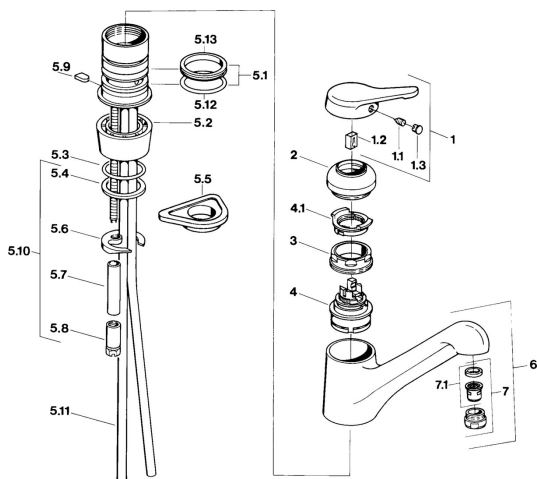

EAN: 4015474604216
static.hansa.com/0314210182

Parti di ricambio

SP03142101

	Nome	Codice
1	Leva Cromo Fuori produzione	59910346
1.1	Screw, M5x8, SW2.5	59904755
1.2	Adattatore	59904778
1.3	Tappo, hot/cold	59906705
2	Cappuccio Ottone lucido Fuori produzione	59910334
2	Cappuccio Cromo Fuori produzione	59910329
3	Viti di fissaggio, M50x1, SW45	59904890
4	Cartuccia, 4.8 eco	59904601
4.1	Hot water limiter	59904759
5.1	Kit di guarnizione	59904891
5.2	Socket Cromo Fuori produzione	59910335
5.3	O-ring, d 38x3.5	59910236
5.4	Giunto, 48x33.5x2	59902283
5.5	Base per fissaggio	59910008
5.6	Fixing plate	59904765
5.8	Screw, M8x1, SW13	59904766
5.9	Retainer Fuori produzione	59905690
5.10	Set di fissaggio	59910749
5.11	Cannette flessibili, L=430, G3/8-M10x1	59912515
5.11	Tubo di accoppiamento Fuori produzione	59910629
5.12	O-ring, 47.22x3.53 Fuori produzione	59911386
5.13	Giunto, 40.3x6	59911387
6	Bocca Cromo Fuori produzione	59910340
7	Aereatore, M24x1 STD CC A Ottone lucido Fuori produzione	59906580
7	Aereatore, M24x1 Moka Fuori produzione	59904998
7	Aereatore, M24x1 STD HC A Cromo	59902366
7	Aereatore, M24x1 A Bianco Fuori produzione	59905419
7.1	Aereatore, M22/24 A	59902081