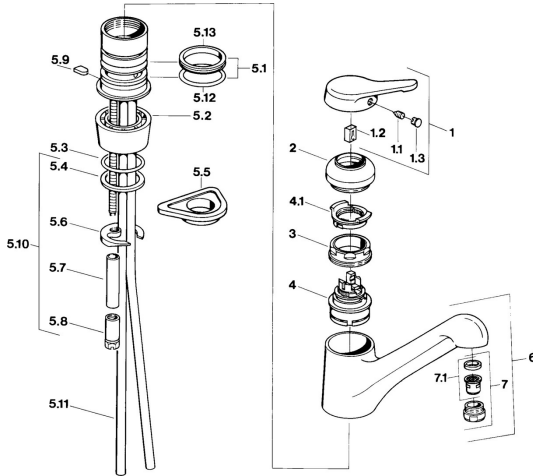

EAN: 4015474604216
static.hansa.com/0314210182

Pièces de rechange

SP03142101

	Nom	Code
1	Levier Chrome Arrêté	59910346
1.1	Vis, M5x8, SW2.5	59904755
1.2	Kit de joints pour bec	59904778
1.3	Bouchon cache trou, hot/cold	59906705
2	Chape Laiton Arrêté	59910334
2	Chape Chrome Arrêté	59910329
3	Vis, M50x1, SW45	59904890
4	Cartouche, 4.8 eco	59904601
4.1	Hot water limiter	59904759
5.1	Set de fixation pour bec	59904891
5.2	Socket Chrome Arrêté	59910335
5.3	Joint, d 38x3.5	59910236
5.4	Joint, 48x33.5x2	59902283
5.5	Plaque de fixation	59910008
5.6	Fixing plate	59904765
5.8	Vis, M8x1, SW13	59904766
5.9	Retainer Arrêté	59905690
5.10	Ensemble de fixation	59910749
5.11	Flexible d'alimentation, L=430, G3/8-M10x1	59912515
5.11	Tuyau de raccordement Arrêté	59910629
5.12	Joint, 47.22x3.53 Arrêté	59911386
5.13	Joint, 40.3x6	59911387
6	Bec Chrome Arrêté	59910340
7	Aérateur, M24x1 STD CC A Laiton Arrêté	59906580
7	Aérateur, M24x1 Mocca Arrêté	59904998
7	Aérateur, M24x1 STD HC A Chrome	59902366
7	Aérateur, M24x1 A Blanc Arrêté	59905419
7.1	Aérateur, M22/24 A	59902081