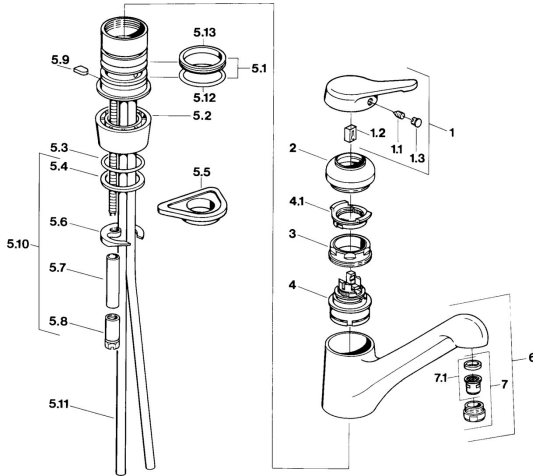

EAN: 4015474604216
static.hansa.com/0314210182

Ersatzteile

SP03142101

	Name	Art.-Nr.
1	Hebel Chrom Ausgelaufen	59910346
1.1	Schraube, M5x8, SW2.5	59904755
1.2	Kunststoffadapter	59904778
1.3	Blindstopfen, hot/cold	59906705
2	Abdeckkappe Edelmessing Ausgelaufen	59910334
2	Abdeckkappe Chrom Ausgelaufen	59910329
3	Befestigungsschraube, M50x1, SW45	59904890
4	Kartusche, 4.8 eco	59904601
4.1	Warmwasser Begrenzer	59904759
5.1	Dichtungskit	59904891
5.2	Sockel Chrom Ausgelaufen	59910335
5.3	O-Ring, d 38x3.5	59910236
5.4	Dichtung, 48x33.5x2	59902283
5.5	PVC-Befestigungsplatte	59910008
5.6	Befestigungsplatte	59904765
5.8	Schraube, M8x1, SW13	59904766
5.9	Halter Ausgelaufen	59905690
5.10	Befestigungssatz	59910749
5.11	Anschlußschlauch, L=430, G3/8-M10x1	59912515
5.11	Anschlussrohr Ausgelaufen	59910629
5.12	O-Ring, 47.22x3.53 Ausgelaufen	59911386
5.13	Dichtung, 40.3x6	59911387
6	Auslauf Chrom Ausgelaufen	59910340
7	Luftsprudler, M24x1 STD CC A Edelmessing Ausgelaufen	59906580
7	Luftsprudler, M24x1 Mocca Ausgelaufen	59904998
7	Luftsprudler, M24x1 STD HC A Chrom	59902366
7	Luftsprudler, M24x1 A Weiss Ausgelaufen	59905419
7.1	Luftsprudler, M22/24 A	59902081