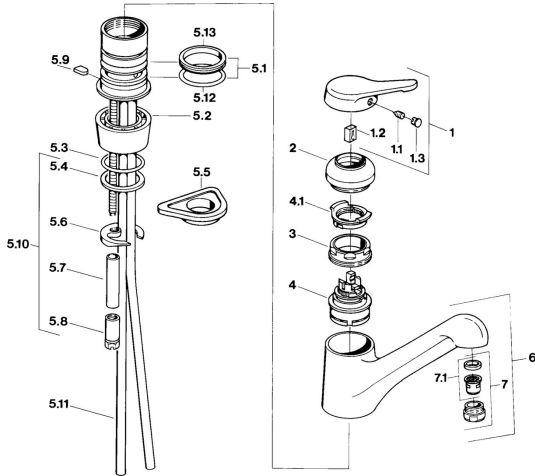

## Náhradné diely

### SP03142101

	Názov	Kód
1	Ovládacia rukoväť Chróm <b>Ukončené</b>	59910346
1.1	Skrutka, M5x8, SW2,5	59904755
1.2	Klzné puzdro	59904778
1.3	Plug, hot/cold	59906705
2	Krytka Ušľachtilá mosadz <b>Ukončené</b>	59910334
2	Krytka Chróm <b>Ukončené</b>	59910329
3	Upevňovacia skrutka, M50x1, SW45	59904890
4	Kartuš, 4.8 eco	59904601
4.1	Hot water limiter	59904759
5.1	Tesnenie sada	59904891
5.2	Socket Chróm <b>Ukončené</b>	59910335
5.3	O-kružok, d 38x3.5	59910236
5.4	Tesnenie, 48x33.5x2	59902283
5.5	Podložka	59910008
5.6		59904765
5.8	Skrutka, M8x1, SW13	59904766
5.9	Retainer <b>Ukončené</b>	59905690
5.10	Upevňovací set	59910749
5.11	Flexibilná hadička, L=430, G3/8-M10x1	59912515
5.11	Spojovacie potrubie <b>Ukončené</b>	59910629
5.12	O-kružok, 47.22x3.53 <b>Ukončené</b>	59911386
5.13	Tesnenie, 40.3x6	59911387
6	Výtokové rameno Chróm <b>Ukončené</b>	59910340
7	Aerator, M24x1 STD CC A Ušľachtilá mosadz <b>Ukončené</b>	59906580
7	Aerator, M24x1 Moka <b>Ukončené</b>	59904998
7	Aerator, M24x1 STD HC A Chróm	59902366
7	Aerator, M24x1 A Biela <b>Ukončené</b>	59905419
7.1	Aerator, M22/24 A	59902081