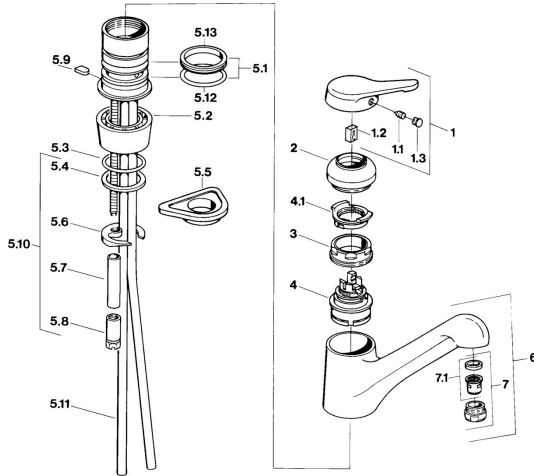

## Reserveonderdelen

### SP03142101

	Naam	Code
1	Hendel Chroom <b>Stopgezet</b>	59910346
1.1	Schroef, M5x8, SW2.5	59904755
1.2	Joint klassiek uitloop	59904778
1.3	Plug, hot/cold	59906705
2	Kap Edelmessing <b>Stopgezet</b>	59910334
2	Kap Chroom <b>Stopgezet</b>	59910329
3	Bevestigingsschroeven, M50x1, SW45	59904890
4	Binnenwerk, 4.8 eco	59904601
4.1	Hot water limiter	59904759
5.1	Dichting	59904891
5.2	Socket Chroom <b>Stopgezet</b>	59910335
5.3	O-ring, d 38x3.5	59910236
5.4	Dichting, 48x33.5x2	59902283
5.5	Verstevigingsplaat	59910008
5.6	Fixing plate	59904765
5.8	Schroef, M8x1, SW13	59904766
5.9	Retainer <b>Stopgezet</b>	59905690
5.10	Bevestigingsset	59910749
5.11	Flexibele aansluitingen, L=430, G3/8-M10x1	59912515
5.11	Koppelingsbuisdeel] <b>Stopgezet</b>	59910629
5.12	O-ring, 47.22x3.53 <b>Stopgezet</b>	59911386
5.13	Dichting, 40.3x6	59911387
6	Uitloop Chroom <b>Stopgezet</b>	59910340
7	Mousseur, M24x1 STD CC A Edelmessing <b>Stopgezet</b>	59906580
7	Mousseur, M24x1 Mokka <b>Stopgezet</b>	59904998
7	Mousseur, M24x1 STD HC A Chroom	59902366
7	Mousseur, M24x1 A Wit <b>Stopgezet</b>	59905419
7.1	Mousseur, M22/24 A	59902081