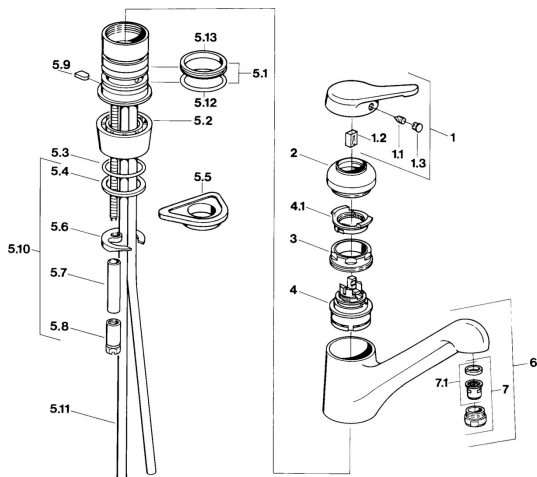

EAN: 4015474604209
static.hansa.com/03142101

Parti di ricambio

SP03142101

	Nome	Codice
1	Leva Cromo Fuori produzione	59910346
1.1	Screw, M5x8, SW2.5	59904755
1.2	Adattatore	59904778
1.3	Tappo, hot/cold	59906705
2	Cappuccio Ottone lucido Fuori produzione	59910334
2	Cappuccio Cromo Fuori produzione	59910329
3	Viti di fissaggio, M50x1, SW45	59904890
4	Cartuccia, 4.8 eco	59904601
4.1	Hot water limiter	59904759
5.1	Kit di guarnizione	59904891
5.2	Socket Cromo Fuori produzione	59910335
5.3	O-ring, d 38x3.5	59910236
5.4	Giunto, 48x33.5x2	59902283
5.5	Base per fissaggio	59910008
5.6	Fixing plate	59904765
5.8	Screw, M8x1, SW13	59904766
5.9	Retainer Fuori produzione	59905690
5.10	Set di fissaggio	59910749
5.11	Cannette flessibili, L=430, G3/8-M10x1	59912515
5.11	Tubo di accoppiamento Fuori produzione	59910629
5.12	O-ring, 47.22x3.53 Fuori produzione	59911386
5.13	Giunto, 40.3x6	59911387
6	Bocca Cromo Fuori produzione	59910340
7	Aereatore, M24x1 STD CC A Ottone lucido Fuori produzione	59906580
7	Aereatore, M24x1 Moka Fuori produzione	59904998
7	Aereatore, M24x1 STD HC A Cromo	59902366
7	Aereatore, M24x1 A Bianco Fuori produzione	59905419
7.1	Aereatore, M22/24 A	59902081