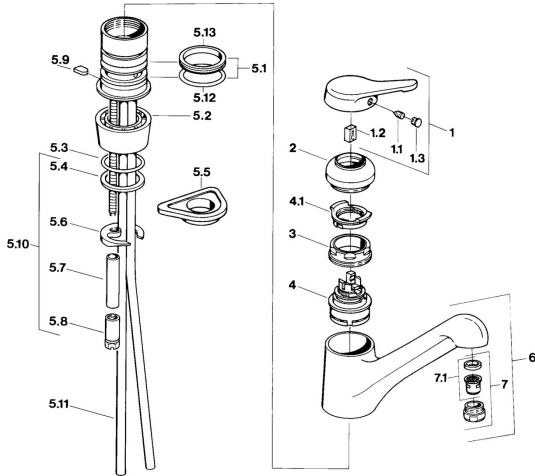

EAN: 4015474604209
static.hansa.com/03142101

Pièces de rechange

SP03142101

	Nom	Code
1	Levier Chrome Arrêté	59910346
1.1	Vis, M5x8, SW2.5	59904755
1.2	Kit de joints pour bec	59904778
1.3	Bouchon cache trou, hot/cold	59906705
2	Chape Laiton Arrêté	59910334
2	Chape Chrome Arrêté	59910329
3	Vis, M50x1, SW45	59904890
4	Cartouche, 4.8 eco	59904601
4.1	Hot water limiter	59904759
5.1	Set de fixation pour bec	59904891
5.2	Socket Chrome Arrêté	59910335
5.3	Joint, d 38x3.5	59910236
5.4	Joint, 48x33.5x2	59902283
5.5	Plaque de fixation	59910008
5.6	Fixing plate	59904765
5.8	Vis, M8x1, SW13	59904766
5.9	Retainer Arrêté	59905690
5.10	Ensemble de fixation	59910749
5.11	Flexible d'alimentation, L=430, G3/8-M10x1	59912515
5.11	Tuyau de raccordement Arrêté	59910629
5.12	Joint, 47.22x3.53 Arrêté	59911386
5.13	Joint, 40.3x6	59911387
6	Bec Chrome Arrêté	59910340
7	Aérateur, M24x1 STD CC A Laiton Arrêté	59906580
7	Aérateur, M24x1 Mocca Arrêté	59904998
7	Aérateur, M24x1 STD HC A Chrome	59902366
7	Aérateur, M24x1 A Blanc Arrêté	59905419
7.1	Aérateur, M22/24 A	59902081