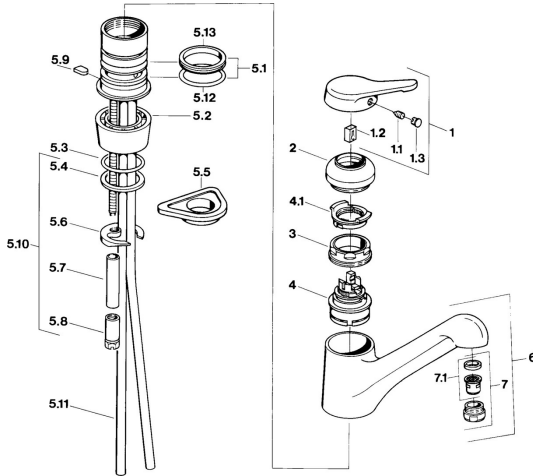

EAN: 4015474604209
static.hansa.com/03142101

Ersatzteile

SP03142101

	Name	Art.-Nr.
1	Hebel Chrom Ausgelaufen	59910346
1.1	Schraube, M5x8, SW2.5	59904755
1.2	Kunststoffadapter	59904778
1.3	Blindstopfen, hot/cold	59906705
2	Abdeckkappe Edelmessing Ausgelaufen	59910334
2	Abdeckkappe Chrom Ausgelaufen	59910329
3	Befestigungsschraube, M50x1, SW45	59904890
4	Kartusche, 4.8 eco	59904601
4.1	Warmwasser Begrenzer	59904759
5.1	Dichtungskit	59904891
5.2	Sockel Chrom Ausgelaufen	59910335
5.3	O-Ring, d 38x3.5	59910236
5.4	Dichtung, 48x33.5x2	59902283
5.5	PVC-Befestigungsplatte	59910008
5.6	Befestigungsplatte	59904765
5.8	Schraube, M8x1, SW13	59904766
5.9	Halter Ausgelaufen	59905690
5.10	Befestigungssatz	59910749
5.11	Anschlußschlauch, L=430, G3/8-M10x1	59912515
5.11	Anschlussrohr Ausgelaufen	59910629
5.12	O-Ring, 47.22x3.53 Ausgelaufen	59911386
5.13	Dichtung, 40.3x6	59911387
6	Auslauf Chrom Ausgelaufen	59910340
7	Luftsprudler, M24x1 STD CC A Edelmessing Ausgelaufen	59906580
7	Luftsprudler, M24x1 Mocca Ausgelaufen	59904998
7	Luftsprudler, M24x1 STD HC A Chrom	59902366
7	Luftsprudler, M24x1 A Weiss Ausgelaufen	59905419
7.1	Luftsprudler, M22/24 A	59902081