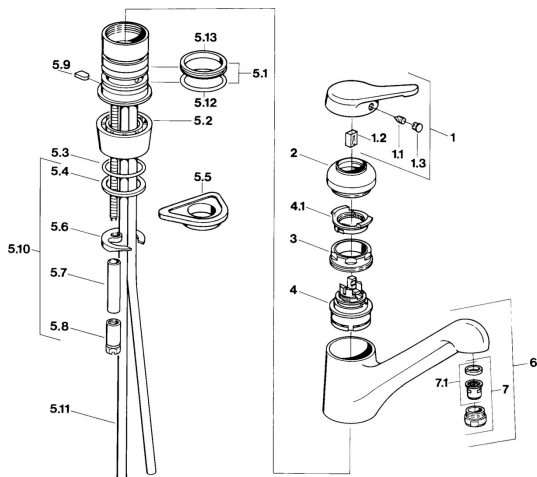

EAN: 4015474604209
static.hansa.com/03142101

Náhradní díly

SP03142101

	Název	Kód
1	Páka Chrom Ukončeno	59910346
1.1	Šroub, M5x8, SW2.5	59904755
1.2	Kluzné pouzdro (osazené)	59904778
1.3	Plug, hot/cold	59906705
2	Krytka Ušlechtilá mosaz Ukončeno	59910334
2	Krytka Chrom Ukončeno	59910329
3	Upevňovací šroub, M50x1, SW45	59904890
4	Kartuše, 4.8 eco	59904601
4.1	Hot water limiter	59904759
5.1	Těsnící sada	59904891
5.2	Socket Chrom Ukončeno	59910335
5.3	O-kroužek, d 38x3.5	59910236
5.4	Těsnění, 48x33.5x2	59902283
5.5	Upevňovací destička	59910008
5.6	Upevňovací deska	59904765
5.8	Šroub, M8x1, SW13	59904766
5.9	Retainer Ukončeno	59905690
5.10	Upevňovací set	59910749
5.11	Flexibilní hadička, L=430, G3/8-M10x1	59912515
5.11	Šroubení Ukončeno	59910629
5.12	O-kroužek, 47.22x3.53 Ukončeno	59911386
5.13	Těsnění, 40.3x6	59911387
6	Výtokové rameno Chrom Ukončeno	59910340
7	Aerator, M24x1 STD CC A Ušlechtilá mosaz Ukončeno	59906580
7	Aerator, M24x1 Moka Ukončeno	59904998
7	Aerator, M24x1 STD HC A Chrom	59902366
7	Aerator, M24x1 A Bílá Ukončeno	59905419
7.1	Aerator, M22/24 A	59902081