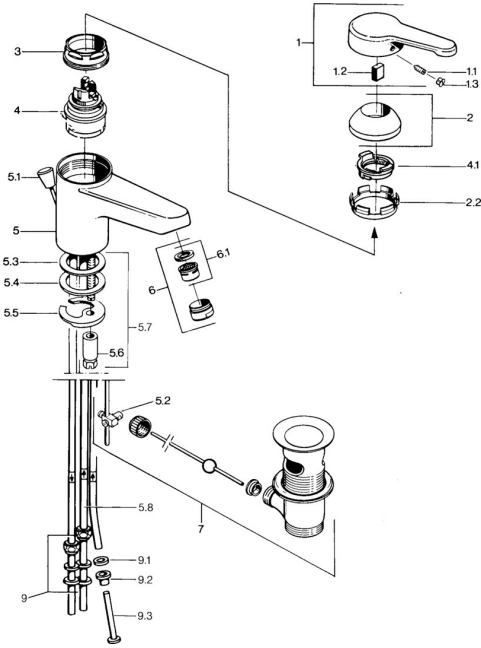

## Parti di ricambio

### SP03131101

	Nome	Codice
1	Leva, L=99 mm, (-2011) Cromo	59913768
1.1	Screw, M5x8, SW2.5	59904755
1.2	Adattatore	59904778
1.3	Tappo, hot/cold	59906705
2	Cappuccio Cromo	59906563
2.2	Manicotto di fissaggio	59906695
3	Vite eye, M50x1, SW45	59904775
4	Cartuccia, 4.8 eco	59904601
4.1	Hot water limiter	59904759
5.2	Snodo	59904624
5.3	O-ring, 42x3.5	59904764
5.4	Giunto, 48x33.5x2	59902283
5.5	Fixing plate	59904765
5.6	Screw, M8x1, SW13	59904766
5.7	Set di fissaggio	59910749
6	Aeratore, M24x1 A, low pressure Cromo	59902692
6	Aeratore, M24x1 Bianco	59905527
6.1	Aeratore, M22/24, ND	59901553
7	Scarico a saltarello Cromo	59904620
7	Scarico a saltarello Ottone lucido <span style="background-color: #cccccc; padding: 2px;">Fuori produzione</span>	59906734
9	Raccordo dado	59904969
9.1	Kit di guarnizione, 14.9x8.5x1	59902352
9.2	Kit di guarnizione, 10x8	59902272
9.3	Tubo flessibile	59902151
N.I.	Rondella con portacatenella	59902219
N.I.	Tappo	59906910