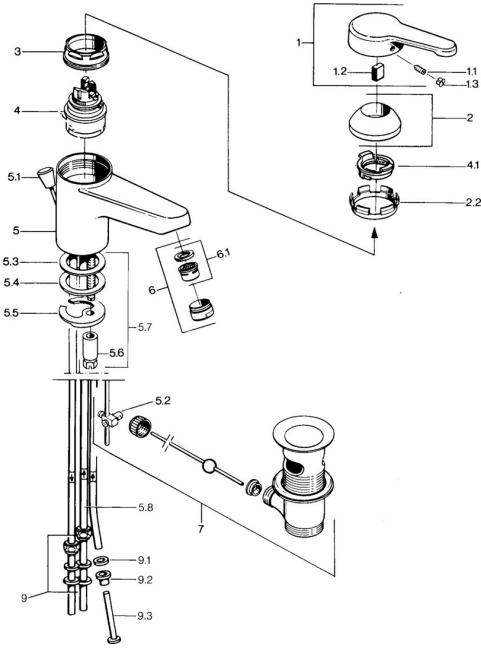

## Pièces de rechange

### SP03131101

	Nom	Code
1	Levier, L=99 mm, (-2011) Chrome	59913768
1.1	Vis, M5x8, SW2.5	59904755
1.2	Kit de joints pour bec	59904778
1.3	Bouchon cache trou, hot/cold	59906705
2	Chape Chrome	59906563
2.2	Manchon de fixation	59906695
3	Vis Loop, M50x1, SW45	59904775
4	Cartouche, 4.8 eco	59904601
4.1	Hot water limiter	59904759
5.2	Joint	59904624
5.3	Joint, 42x3.5	59904764
5.4	Joint, 48x33.5x2	59902283
5.5	Fixing plate	59904765
5.6	Vis, M8x1, SW13	59904766
5.7	Ensemble de fixation	59910749
6	Aérateur, M24x1 A, low pressure Chrome	59902692
6	Aérateur, M24x1 Blanc	59905527
6.1	Aérateur, M22/24, ND	59901553
7	Vidage Chrome	59904620
7	Vidage Laiton <b>Arrêté</b>	59906734
9	Écrou du raccord	59904969
9.1	Set de fixation pour bec, 14.9x8.5x1	59902352
9.2	Set de fixation pour bec, 10x8	59902272
9.3	Tuyau	59902151
N.I.	Bague avec graine d'attache	59902219
N.I.	Bouchon cache trou	59906910