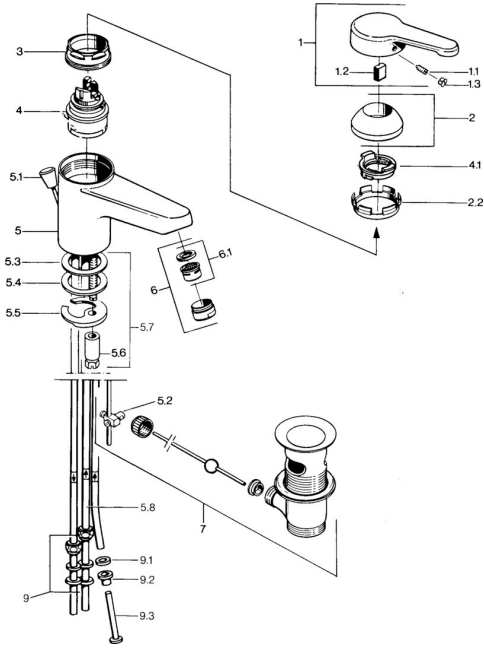

EAN: 4015474595323
static.hansa.com/0313110193

Parti di ricambio

SP03131101

	Nome	Codice
1	Leva, L=99 mm, (-2011) Cromo	59913768
1.1	Screw, M5x8, SW2.5	59904755
1.2	Adattatore	59904778
1.3	Tappo, hot/cold	59906705
2	Cappuccio Cromo	59906563
2.2	Manicotto di fissaggio	59906695
3	Vite eye, M50x1, SW45	59904775
4	Cartuccia, 4.8 eco	59904601
4.1	Hot water limiter	59904759
5.2	Snodo	59904624
5.3	O-ring, 42x3.5	59904764
5.4	Giunto, 48x33.5x2	59902283
5.5	Fixing plate	59904765
5.6	Screw, M8x1, SW13	59904766
5.7	Set di fissaggio	59910749
6	Aeratore, M24x1 A, low pressure Cromo	59902692
6	Aeratore, M24x1 Bianco	59905527
6.1	Aeratore, M22/24, ND	59901553
7	Scarico a saltarello Cromo	59904620
7	Scarico a saltarello Ottone lucido Fuori produzione	59906734
9	Raccordo dado	59904969
9.1	Kit di guarnizione, 14.9x8.5x1	59902352
9.2	Kit di guarnizione, 10x8	59902272
9.3	Tubo flessibile	59902151
N.I.	Rondella con portacatenella	59902219
N.I.	Tappo	59906910