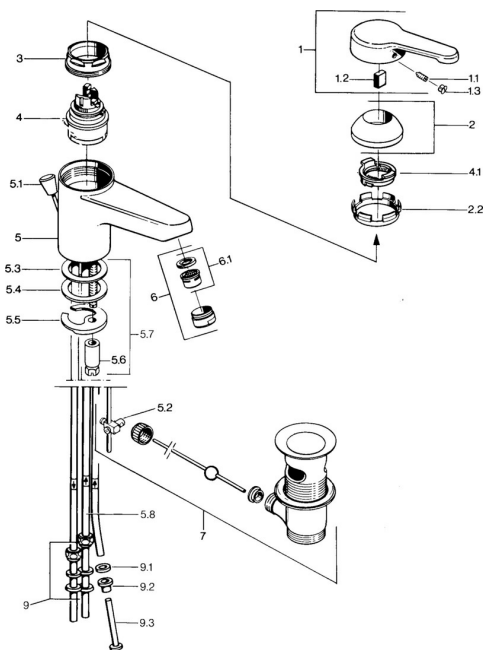

EAN: 4015474595323
static.hansa.com/0313110193
Náhradní díly

SP03131101

	Název	Kód
1	Páka, L=99 mm, (-2011) Chrom	59913768
1.1	Šroub, M5x8, SW2.5	59904755
1.2	Kluzné pouzdro (osazené)	59904778
1.3	Plug, hot/cold	59906705
2	Krytka Chrom	59906563
2.2	Upevňovací objímka	59906695
3	Oční šroub, M50x1, SW45	59904775
4	Kartuše, 4.8 eco	59904601
4.1	Hot water limiter	59904759
5.2	Spojovací díl táhel	59904624
5.3	O-kroužek, 42x3.5	59904764
5.4	Těsnění, 48x33.5x2	59902283
5.5	Upevňovací deska	59904765
5.6	Šroub, M8x1, SW13	59904766
5.7	Upevňovací set	59910749
6	Aerator, M24x1 A, low pressure Chrom	59902692
6	Aerator, M24x1 Bílá	59905527
6.1	Aerator, M22/24, ND	59901553
7	Vypouštěcí ventil Chrom	59904620
7	Vypouštěcí ventil Ušlechtilá mosaz Ukončeno	59906734
9	Montáž matice	59904969
9.1	Těsnící sada, 14.9x8.5x1	59902352
9.2	Těsnící sada, 10x8	59902272
9.3	Hadice	59902151
N.I.	Podložka s očkem pro řetízek	59902219
N.I.	Plug	59906910