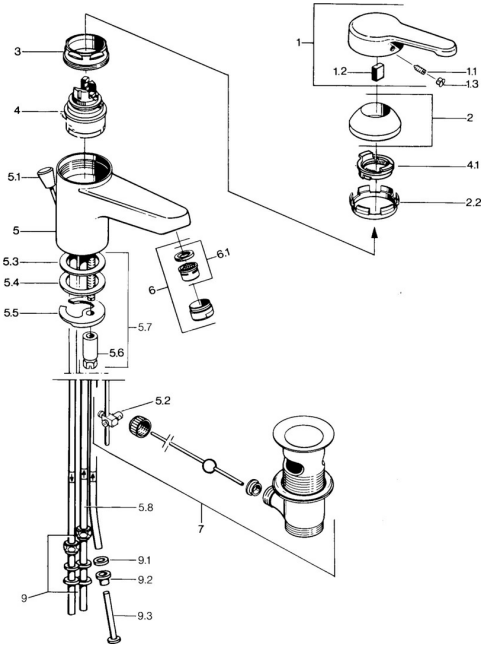

## Reserveonderdelen

### SP03131101

	Naam	Code
1	Hendel, L=99 mm, (-2011) Chroom	59913768
1.1	Schroef, M5x8, SW2.5	59904755
1.2	Joint klassiek uitloop	59904778
1.3	Plug, hot/cold	59906705
2	Kap Chroom	59906563
2.2	Vaststelling van de mouw	59906695
3	Schroef, M50x1, SW45	59904775
4	Binnenwerk, 4.8 eco	59904601
4.1	Hot water limiter	59904759
5.2	Gewichtstuk	59904624
5.3	O-ring, 42x3.5	59904764
5.4	Dichting, 48x33.5x2	59902283
5.5	Fixing plate	59904765
5.6	Schroef, M8x1, SW13	59904766
5.7	Bevestigingsset	59910749
6	Mousseur, M24x1 A, low pressure Chroom	59902692
6	Mousseur, M24x1 Wit	59905527
6.1	Mousseur, M22/24, ND	59901553
7	Wastegarnituur Chroom	59904620
7	Wastegarnituur Edelmessing <span style="background-color: #cccccc; padding: 2px;">Stopgezet</span>	59906734
9	Montage moer	59904969
9.1	Dichting, 14.9x8.5x1	59902352
9.2	Dichting, 10x8	59902272
9.3	Slangen	59902151
N.I.	Kettinghouder	59902219
N.I.	Plug	59906910