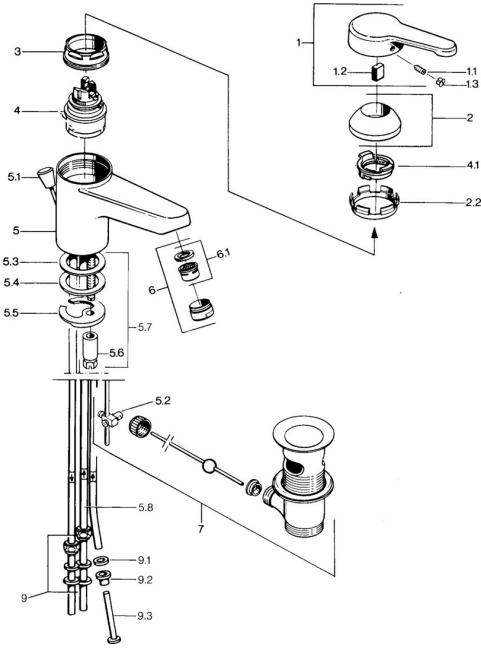

EAN: 4015474579491
static.hansa.com/0313110192

Parti di ricambio

SP03131101

	Nome	Codice
1	Leva, L=99 mm, (-2011) Cromo	59913768
1.1	Screw, M5x8, SW2.5	59904755
1.2	Adattatore	59904778
1.3	Tappo, hot/cold	59906705
2	Cappuccio Cromo	59906563
2.2	Manicotto di fissaggio	59906695
3	Vite eye, M50x1, SW45	59904775
4	Cartuccia, 4.8 eco	59904601
4.1	Hot water limiter	59904759
5.2	Snodo	59904624
5.3	O-ring, 42x3.5	59904764
5.4	Giunto, 48x33.5x2	59902283
5.5	Fixing plate	59904765
5.6	Screw, M8x1, SW13	59904766
5.7	Set di fissaggio	59910749
6	Aeratore, M24x1 A, low pressure Cromo	59902692
6	Aeratore, M24x1 Bianco	59905527
6.1	Aeratore, M22/24, ND	59901553
7	Scarico a saltarello Cromo	59904620
7	Scarico a saltarello Ottone lucido Fuori produzione	59906734
9	Raccordo dado	59904969
9.1	Kit di guarnizione, 14.9x8.5x1	59902352
9.2	Kit di guarnizione, 10x8	59902272
9.3	Tubo flessibile	59902151
N.I.	Rondella con portacatenella	59902219
N.I.	Tappo	59906910