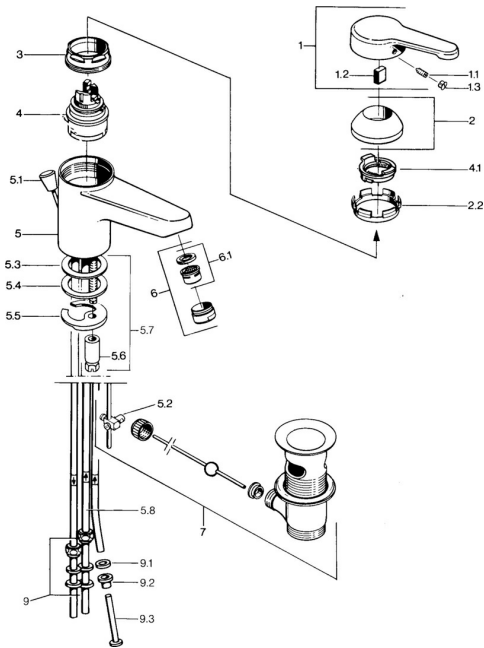

## Pièces de rechange

### SP03131101

	Nom	Code
1	Levier, L=99 mm, (-2011) Chrome	59913768
1.1	Vis, M5x8, SW2.5	59904755
1.2	Kit de joints pour bec	59904778
1.3	Bouchon cache trou, hot/cold	59906705
2	Chape Chrome	59906563
2.2	Manchon de fixation	59906695
3	Vis Loop, M50x1, SW45	59904775
4	Cartouche, 4.8 eco	59904601
4.1	Hot water limiter	59904759
5.2	Joint	59904624
5.3	Joint, 42x3.5	59904764
5.4	Joint, 48x33.5x2	59902283
5.5	Fixing plate	59904765
5.6	Vis, M8x1, SW13	59904766
5.7	Ensemble de fixation	59910749
6	Aérateur, M24x1 A, low pressure Chrome	59902692
6	Aérateur, M24x1 Blanc	59905527
6.1	Aérateur, M22/24, ND	59901553
7	Vidage Chrome	59904620
7	Vidage Laiton <b>Arrêté</b>	59906734
9	Écrou du raccord	59904969
9.1	Set de fixation pour bec, 14.9x8.5x1	59902352
9.2	Set de fixation pour bec, 10x8	59902272
9.3	Tuyau	59902151
N.I.	Bague avec graine d'attache	59902219
N.I.	Bouchon cache trou	59906910