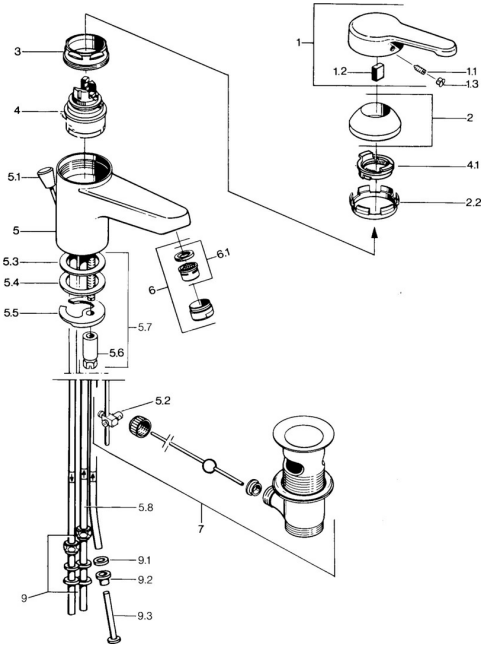

EAN: 4015474579491
static.hansa.com/0313110192

Ersatzteile

SP03131101

	Name	Art.-Nr.
1	Hebel, L=99 mm, (-2011) Chrom	59913768
1.1	Schraube, M5x8, SW2.5	59904755
1.2	Kunststoffadapter	59904778
1.3	Blindstopfen, hot/cold	59906705
2	Abdeckkappe Chrom	59906563
2.2	Befestigungshülse	59906695
3	Ringschraube, M50x1, SW45	59904775
4	Kartusche, 4.8 eco	59904601
4.1	Warmwasser Begrenzer	59904759
5.2	Gelenkstück	59904624
5.3	O-Ring, 42x3.5	59904764
5.4	Dichtung, 48x33.5x2	59902283
5.5	Befestigungsplatte	59904765
5.6	Schraube, M8x1, SW13	59904766
5.7	Befestigungssatz	59910749
6	Luftsprudler, M24x1 A, low pressure Chrom	59902692
6	Luftsprudler, M24x1 Weiss	59905527
6.1	Luftsprudler, M22/24, ND	59901553
7	Ablaufgarnitur Chrom	59904620
7	Ablaufgarnitur Edelmessing Ausgelaufen	59906734
9	Überwurfmutter	59904969
9.1	Dichtungskit, 14.9x8.5x1	59902352
9.2	Dichtungskit, 10x8	59902272
9.3	Schlauch	59902151
N.I.	Kettenhalter	59902219
N.I.	Blindstopfen	59906910