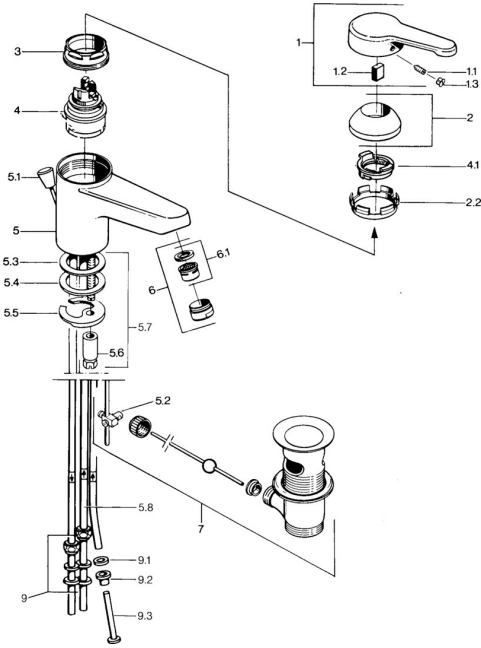

EAN: 4015474579491
static.hansa.com/0313110192

Náhradní díly

SP03131101

	Název	Kód
1	Páka, L=99 mm, (-2011) Chrom	59913768
1.1	Šroub, M5x8, SW2.5	59904755
1.2	Kluzné pouzdro (osazené)	59904778
1.3	Plug, hot/cold	59906705
2	Krytka Chrom	59906563
2.2	Upevňovací objímka	59906695
3	Oční šroub, M50x1, SW45	59904775
4	Kartuše, 4.8 eco	59904601
4.1	Hot water limiter	59904759
5.2	Spojovací díl táhel	59904624
5.3	O-kroužek, 42x3.5	59904764
5.4	Těsnění, 48x33.5x2	59902283
5.5	Upevňovací deska	59904765
5.6	Šroub, M8x1, SW13	59904766
5.7	Upevňovací set	59910749
6	Aerator, M24x1 A, low pressure Chrom	59902692
6	Aerator, M24x1 Bílá	59905527
6.1	Aerator, M22/24, ND	59901553
7	Vypouštěcí ventil Chrom	59904620
7	Vypouštěcí ventil Ušlechtilá mosaz Ukončeno	59906734
9	Montáž matice	59904969
9.1	Těsnící sada, 14.9x8.5x1	59902352
9.2	Těsnící sada, 10x8	59902272
9.3	Hadice	59902151
N.I.	Podložka s očkem pro řetízek	59902219
N.I.	Plug	59906910