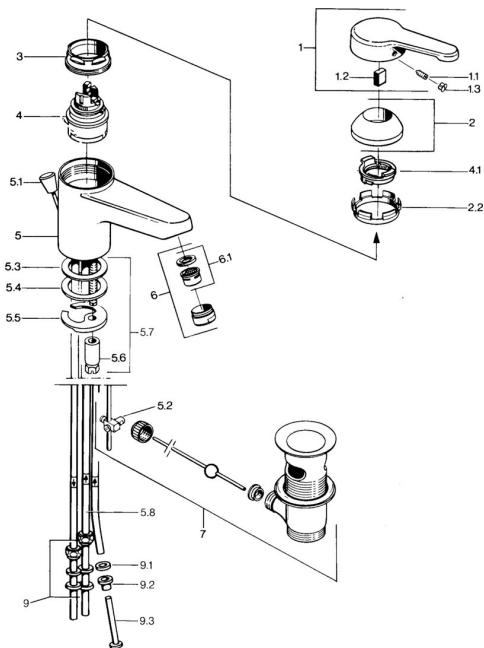

## Pièces de rechange

### SP03131101

	Nom	Code
1	Levier, L=99 mm, (-2011) Chrome	59913768
1.1	Vis, M5x8, SW2.5	59904755
1.2	Kit de joints pour bec	59904778
1.3	Bouchon cache trou, hot/cold	59906705
2	Chape Chrome	59906563
2.2	Manchon de fixation	59906695
3	Vis Loop, M50x1, SW45	59904775
4	Cartouche, 4.8 eco	59904601
4.1	Hot water limiter	59904759
5.2	Joint	59904624
5.3	Joint, 42x3.5	59904764
5.4	Joint, 48x33.5x2	59902283
5.5	Fixing plate	59904765
5.6	Vis, M8x1, SW13	59904766
5.7	Ensemble de fixation	59910749
6	Aérateur, M24x1 A, low pressure Chrome	59902692
6	Aérateur, M24x1 Blanc	59905527
6.1	Aérateur, M22/24, ND	59901553
7	Vidage Chrome	59904620
7	Vidage Laiton <b>Arrêté</b>	59906734
9	Écrou du raccord	59904969
9.1	Set de fixation pour bec, 14.9x8.5x1	59902352
9.2	Set de fixation pour bec, 10x8	59902272
9.3	Tuyau	59902151
N.I.	Bague avec graine d'attache	59902219
N.I.	Bouchon cache trou	59906910