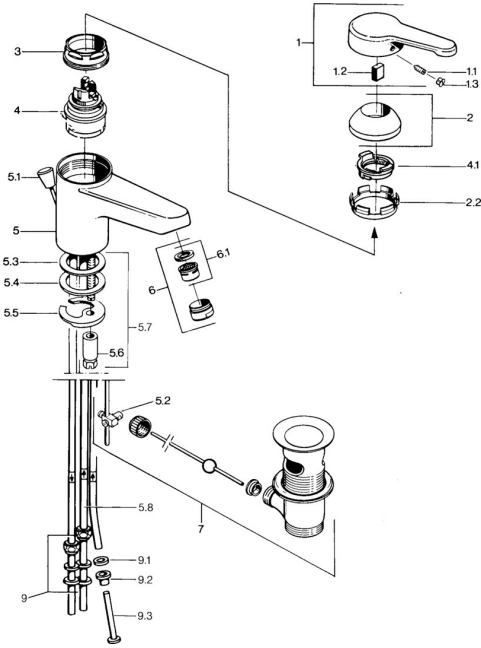

EAN: 4015474595316
static.hansa.com/0313110186

Ersatzteile

SP03131101

	Name	Art.-Nr.
1	Hebel, L=99 mm, (-2011) Chrom	59913768
1.1	Schraube, M5x8, SW2.5	59904755
1.2	Kunststoffadapter	59904778
1.3	Blindstopfen, hot/cold	59906705
2	Abdeckkappe Chrom	59906563
2.2	Befestigungshülse	59906695
3	Ringschraube, M50x1, SW45	59904775
4	Kartusche, 4.8 eco	59904601
4.1	Warmwasser Begrenzer	59904759
5.2	Gelenkstück	59904624
5.3	O-Ring, 42x3.5	59904764
5.4	Dichtung, 48x33.5x2	59902283
5.5	Befestigungsplatte	59904765
5.6	Schraube, M8x1, SW13	59904766
5.7	Befestigungssatz	59910749
6	Luftsprudler, M24x1 A, low pressure Chrom	59902692
6	Luftsprudler, M24x1 Weiss	59905527
6.1	Luftsprudler, M22/24, ND	59901553
7	Ablaufgarnitur Chrom	59904620
7	Ablaufgarnitur Edelmessing Ausgelaufen	59906734
9	Überwurfmutter	59904969
9.1	Dichtungskit, 14.9x8.5x1	59902352
9.2	Dichtungskit, 10x8	59902272
9.3	Schlauch	59902151
N.I.	Kettenhalter	59902219
N.I.	Blindstopfen	59906910