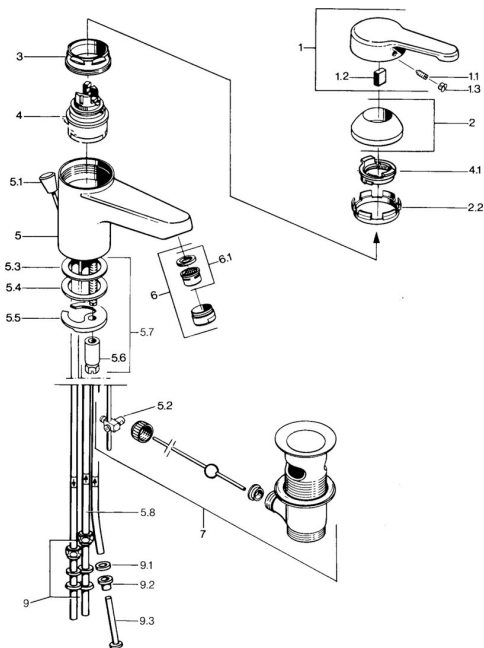

### SP03131101

	Názov	Kód
1	Ovládacia rukoväť, L=99 mm, (-2011) Chróm	59913768
1.1	Skrutka, M5x8, SW2,5	59904755
1.2	Klzné puzdro	59904778
1.3	Plug, hot/cold	59906705
2	Krytka Chróm	59906563
2.2	Upevňovacia objímka	59906695
3	Očné skrutka, M50x1, SW45	59904775
4	Kartuš, 4.8 eco	59904601
4.1	Hot water limiter	59904759
5.2	Spojovací diel tiahla	59904624
5.3	O-kružok, 42x3.5	59904764
5.4	Tesnenie, 48x33.5x2	59902283
5.5		59904765
5.6	Skrutka, M8x1, SW13	59904766
5.7	Upevňovací set	59910749
6	Aerator, M24x1 A, low pressure Chróm	59902692
6	Aerator, M24x1 Biela	59905527
6.1	Aerator, M22/24, ND	59901553
7	Vypúšťací ventil umývadla Chróm	59904620
7	Vypúšťací ventil umývadla Ušľachtilá mosadz <b>Ukončené</b>	59906734
9	Montáž matice	59904969
9.1	Tesnenie sada, 14.9x8.5x1	59902352
9.2	Tesnenie sada, 10x8	59902272
9.3	Prípojacie hadičky	59902151
N.I.	Podložka s očkom pre retiazku	59902219
N.I.		59906910