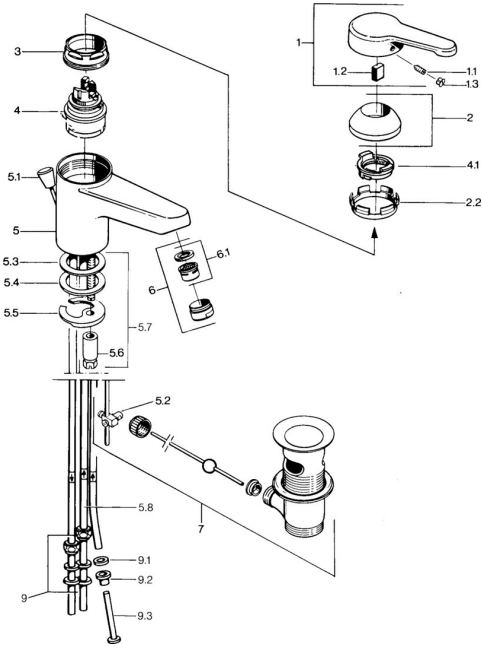

## Reserveonderdelen

### SP03131101

	Naam	Code
1	Hendel, L=99 mm, (-2011) Chroom	59913768
1.1	Schroef, M5x8, SW2.5	59904755
1.2	Joint klassiek uitloop	59904778
1.3	Plug, hot/cold	59906705
2	Kap Chroom	59906563
2.2	Vaststelling van de mouw	59906695
3	Schroef, M50x1, SW45	59904775
4	Binnenwerk, 4.8 eco	59904601
4.1	Hot water limiter	59904759
5.2	Gewichtstuk	59904624
5.3	O-ring, 42x3.5	59904764
5.4	Dichting, 48x33.5x2	59902283
5.5	Fixing plate	59904765
5.6	Schroef, M8x1, SW13	59904766
5.7	Bevestigingsset	59910749
6	Mousseur, M24x1 A, low pressure Chroom	59902692
6	Mousseur, M24x1 Wit	59905527
6.1	Mousseur, M22/24, ND	59901553
7	Wastegarnituur Chroom	59904620
7	Wastegarnituur Edelmessing <span style="background-color: #cccccc; padding: 2px;">Stopgezet</span>	59906734
9	Montage moer	59904969
9.1	Dichting, 14.9x8.5x1	59902352
9.2	Dichting, 10x8	59902272
9.3	Slangen	59902151
N.I.	Kettinghouder	59902219
N.I.	Plug	59906910