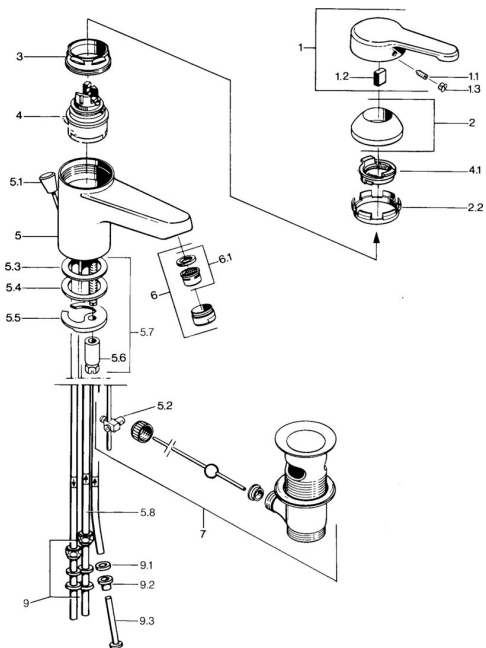

EAN: 4015474579514
static.hansa.com/0313110182

Parti di ricambio

SP03131101

| | Nome | Codice |
|------|---|----------|
| 1 | Leva, L=99 mm, (-2011) Cromo | 59913768 |
| 1.1 | Screw, M5x8, SW2.5 | 59904755 |
| 1.2 | Adattatore | 59904778 |
| 1.3 | Tappo, hot/cold | 59906705 |
| 2 | Cappuccio Cromo | 59906563 |
| 2.2 | Manicotto di fissaggio | 59906695 |
| 3 | Vite eye, M50x1, SW45 | 59904775 |
| 4 | Cartuccia, 4.8 eco | 59904601 |
| 4.1 | Hot water limiter | 59904759 |
| 5.2 | Snodo | 59904624 |
| 5.3 | O-ring, 42x3.5 | 59904764 |
| 5.4 | Giunto, 48x33.5x2 | 59902283 |
| 5.5 | Fixing plate | 59904765 |
| 5.6 | Screw, M8x1, SW13 | 59904766 |
| 5.7 | Set di fissaggio | 59910749 |
| 6 | Aeratore, M24x1 A, low pressure Cromo | 59902692 |
| 6 | Aeratore, M24x1 Bianco | 59905527 |
| 6.1 | Aeratore, M22/24, ND | 59901553 |
| 7 | Scarico a saltarello Cromo | 59904620 |
| 7 | Scarico a saltarello Ottone lucido Fuori produzione | 59906734 |
| 9 | Raccordo dado | 59904969 |
| 9.1 | Kit di guarnizione, 14.9x8.5x1 | 59902352 |
| 9.2 | Kit di guarnizione, 10x8 | 59902272 |
| 9.3 | Tubo flessibile | 59902151 |
| N.I. | Rondella con portacatenella | 59902219 |
| N.I. | Tappo | 59906910 |