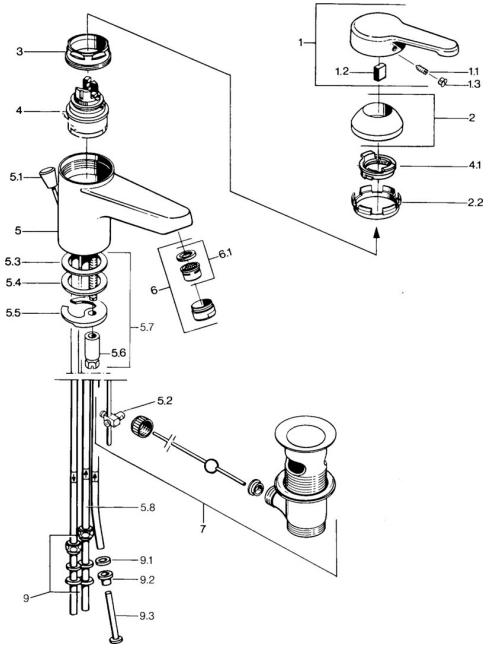

## Pièces de rechange

### SP03131101

	Nom	Code
1	Levier, L=99 mm, (-2011) Chrome	59913768
1.1	Vis, M5x8, SW2.5	59904755
1.2	Kit de joints pour bec	59904778
1.3	Bouchon cache trou, hot/cold	59906705
2	Chape Chrome	59906563
2.2	Manchon de fixation	59906695
3	Vis Loop, M50x1, SW45	59904775
4	Cartouche, 4.8 eco	59904601
4.1	Hot water limiter	59904759
5.2	Joint	59904624
5.3	Joint, 42x3.5	59904764
5.4	Joint, 48x33.5x2	59902283
5.5	Fixing plate	59904765
5.6	Vis, M8x1, SW13	59904766
5.7	Ensemble de fixation	59910749
6	Aérateur, M24x1 A, low pressure Chrome	59902692
6	Aérateur, M24x1 Blanc	59905527
6.1	Aérateur, M22/24, ND	59901553
7	Vidage Chrome	59904620
7	Vidage Laiton <b>Arrêté</b>	59906734
9	Écrou du raccord	59904969
9.1	Set de fixation pour bec, 14.9x8.5x1	59902352
9.2	Set de fixation pour bec, 10x8	59902272
9.3	Tuyau	59902151
N.I.	Bague avec graine d'attache	59902219
N.I.	Bouchon cache trou	59906910