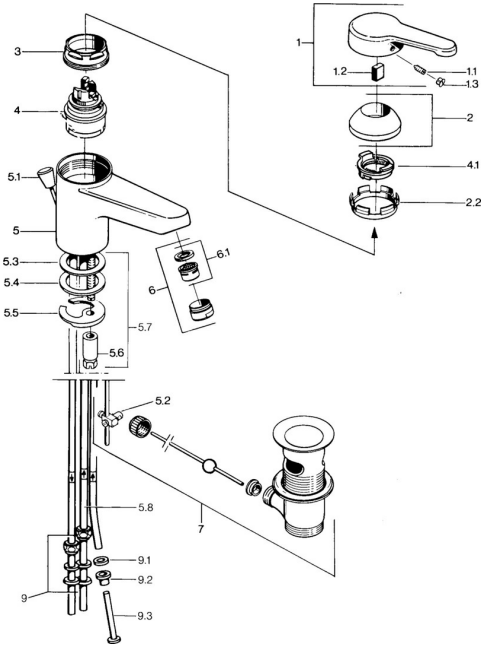

EAN: 4015474579514
static.hansa.com/0313110182

Ersatzteile

SP03131101

	Name	Art.-Nr.
1	Hebel, L=99 mm, (-2011) Chrom	59913768
1.1	Schraube, M5x8, SW2.5	59904755
1.2	Kunststoffadapter	59904778
1.3	Blindstopfen, hot/cold	59906705
2	Abdeckkappe Chrom	59906563
2.2	Befestigungshülse	59906695
3	Ringschraube, M50x1, SW45	59904775
4	Kartusche, 4.8 eco	59904601
4.1	Warmwasser Begrenzer	59904759
5.2	Gelenkstück	59904624
5.3	O-Ring, 42x3.5	59904764
5.4	Dichtung, 48x33.5x2	59902283
5.5	Befestigungsplatte	59904765
5.6	Schraube, M8x1, SW13	59904766
5.7	Befestigungssatz	59910749
6	Luftsprudler, M24x1 A, low pressure Chrom	59902692
6	Luftsprudler, M24x1 Weiss	59905527
6.1	Luftsprudler, M22/24, ND	59901553
7	Ablaufgarnitur Chrom	59904620
7	Ablaufgarnitur Edelmessing Ausgelaufen	59906734
9	Überwurfmutter	59904969
9.1	Dichtungskit, 14.9x8.5x1	59902352
9.2	Dichtungskit, 10x8	59902272
9.3	Schlauch	59902151
N.I.	Kettenhalter	59902219
N.I.	Blindstopfen	59906910