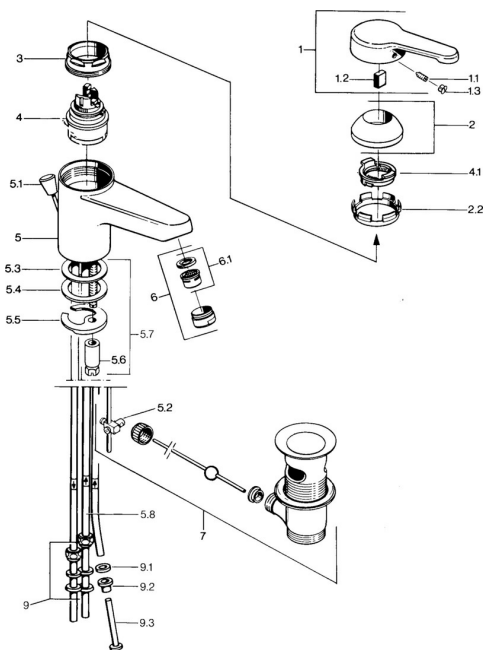

EAN: 4015474579514
static.hansa.com/0313110182
Náhradní díly

SP03131101

	Název	Kód
1	Páka, L=99 mm, (-2011) Chrom	59913768
1.1	Šroub, M5x8, SW2.5	59904755
1.2	Kluzné pouzdro (osazené)	59904778
1.3	Plug, hot/cold	59906705
2	Krytka Chrom	59906563
2.2	Upevňovací objímka	59906695
3	Oční šroub, M50x1, SW45	59904775
4	Kartuše, 4.8 eco	59904601
4.1	Hot water limiter	59904759
5.2	Spojovací díl táhel	59904624
5.3	O-kroužek, 42x3.5	59904764
5.4	Těsnění, 48x33.5x2	59902283
5.5	Upevňovací deska	59904765
5.6	Šroub, M8x1, SW13	59904766
5.7	Upevňovací set	59910749
6	Aerator, M24x1 A, low pressure Chrom	59902692
6	Aerator, M24x1 Bílá	59905527
6.1	Aerator, M22/24, ND	59901553
7	Vypouštěcí ventil Chrom	59904620
7	Vypouštěcí ventil Ušlechtilá mosaz Ukončeno	59906734
9	Montáž matice	59904969
9.1	Těsnící sada, 14.9x8.5x1	59902352
9.2	Těsnící sada, 10x8	59902272
9.3	Hadice	59902151
N.I.	Podložka s očkem pro řetízek	59902219
N.I.	Plug	59906910