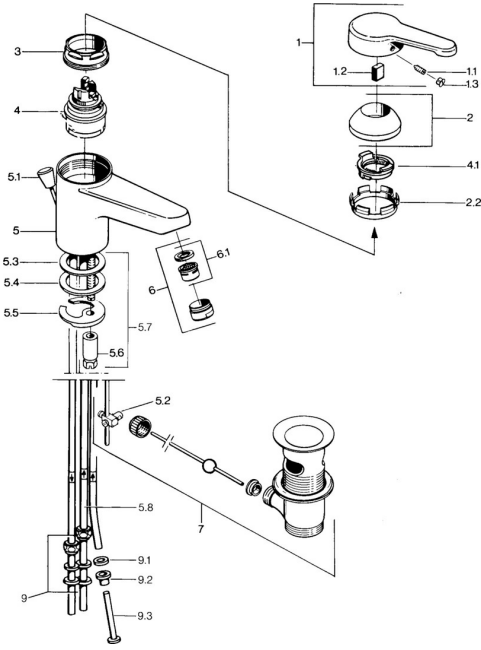

EAN: 4015474603080
static.hansa.com/0313110181

Reserveonderdelen

SP03131101

	Naam	Code
1	Hendel, L=99 mm, (-2011) Chroom	59913768
1.1	Schroef, M5x8, SW2.5	59904755
1.2	Joint klassiek uitloop	59904778
1.3	Plug, hot/cold	59906705
2	Kap Chroom	59906563
2.2	Vaststelling van de mouw	59906695
3	Schroef, M50x1, SW45	59904775
4	Binnenwerk, 4.8 eco	59904601
4.1	Hot water limiter	59904759
5.2	Gewichtstuk	59904624
5.3	O-ring, 42x3.5	59904764
5.4	Dichting, 48x33.5x2	59902283
5.5	Fixing plate	59904765
5.6	Schroef, M8x1, SW13	59904766
5.7	Bevestigingsset	59910749
6	Mousseur, M24x1 A, low pressure Chroom	59902692
6	Mousseur, M24x1 Wit	59905527
6.1	Mousseur, M22/24, ND	59901553
7	Wastegarnituur Chroom	59904620
7	Wastegarnituur Edelmessing Stopgezet	59906734
9	Montage moer	59904969
9.1	Dichting, 14.9x8.5x1	59902352
9.2	Dichting, 10x8	59902272
9.3	Slangen	59902151
N.I.	Kettinghouder	59902219
N.I.	Plug	59906910