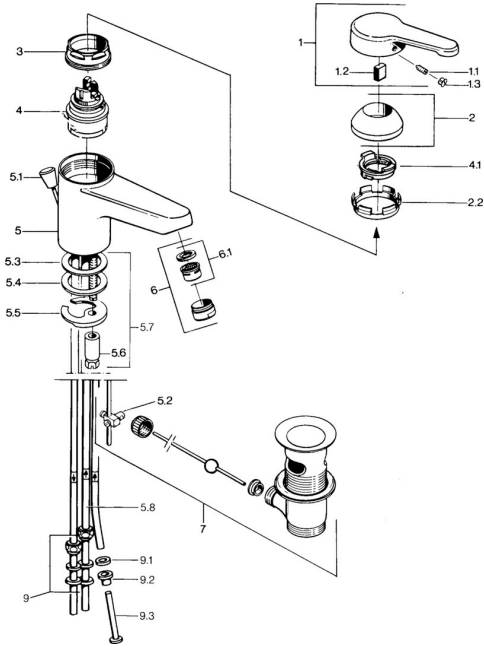

EAN: 4015474603080
static.hansa.com/0313110181

Parti di ricambio

SP03131101

	Nome	Codice
1	Leva, L=99 mm, (-2011) Cromo	59913768
1.1	Screw, M5x8, SW2.5	59904755
1.2	Adattatore	59904778
1.3	Tappo, hot/cold	59906705
2	Cappuccio Cromo	59906563
2.2	Manicotto di fissaggio	59906695
3	Vite eye, M50x1, SW45	59904775
4	Cartuccia, 4.8 eco	59904601
4.1	Hot water limiter	59904759
5.2	Snodo	59904624
5.3	O-ring, 42x3.5	59904764
5.4	Giunto, 48x33.5x2	59902283
5.5	Fixing plate	59904765
5.6	Screw, M8x1, SW13	59904766
5.7	Set di fissaggio	59910749
6	Aeratore, M24x1 A, low pressure Cromo	59902692
6	Aeratore, M24x1 Bianco	59905527
6.1	Aeratore, M22/24, ND	59901553
7	Scarico a saltarello Cromo	59904620
7	Scarico a saltarello Ottone lucido Fuori produzione	59906734
9	Raccordo dado	59904969
9.1	Kit di guarnizione, 14.9x8.5x1	59902352
9.2	Kit di guarnizione, 10x8	59902272
9.3	Tubo flessibile	59902151
N.I.	Rondella con portacatenella	59902219
N.I.	Tappo	59906910