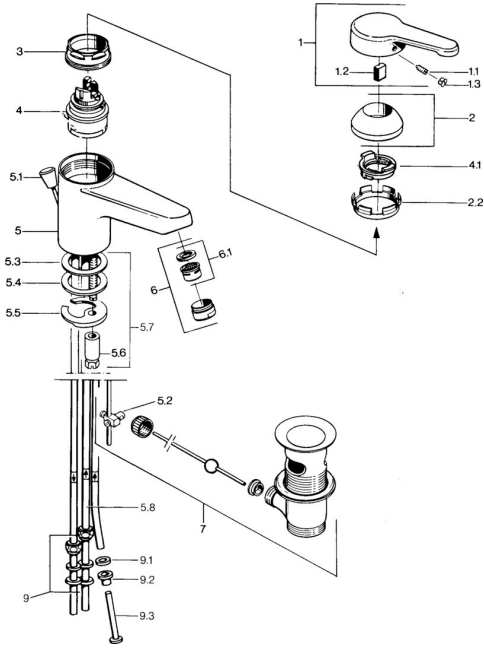

EAN: 4015474603080
static.hansa.com/0313110181

Pièces de rechange

SP03131101

| | Nom | Code |
|------|--|----------|
| 1 | Levier, L=99 mm, (-2011) Chrome | 59913768 |
| 1.1 | Vis, M5x8, SW2.5 | 59904755 |
| 1.2 | Kit de joints pour bec | 59904778 |
| 1.3 | Bouchon cache trou, hot/cold | 59906705 |
| 2 | Chape Chrome | 59906563 |
| 2.2 | Manchon de fixation | 59906695 |
| 3 | Vis Loop, M50x1, SW45 | 59904775 |
| 4 | Cartouche, 4.8 eco | 59904601 |
| 4.1 | Hot water limiter | 59904759 |
| 5.2 | Joint | 59904624 |
| 5.3 | Joint, 42x3.5 | 59904764 |
| 5.4 | Joint, 48x33.5x2 | 59902283 |
| 5.5 | Fixing plate | 59904765 |
| 5.6 | Vis, M8x1, SW13 | 59904766 |
| 5.7 | Ensemble de fixation | 59910749 |
| 6 | Aérateur, M24x1 A, low pressure Chrome | 59902692 |
| 6 | Aérateur, M24x1 Blanc | 59905527 |
| 6.1 | Aérateur, M22/24, ND | 59901553 |
| 7 | Vidage Chrome | 59904620 |
| 7 | Vidage Laiton Arrêté | 59906734 |
| 9 | Écrou du raccord | 59904969 |
| 9.1 | Set de fixation pour bec, 14.9x8.5x1 | 59902352 |
| 9.2 | Set de fixation pour bec, 10x8 | 59902272 |
| 9.3 | Tuyau | 59902151 |
| N.I. | Bague avec graine d'attache | 59902219 |
| N.I. | Bouchon cache trou | 59906910 |